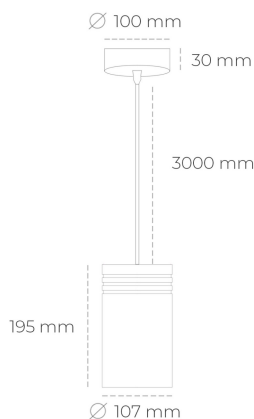

DOWNLIGHT LIDER Z 927 23W 45° GREY | ON/OFF

LED	COB
Barwa światła	2700 [K] |
CRI	80
Strumień led chip	2667 [lm]
Strumień światła z oprawy	2400 [lm]
Zasilanie systemu	23 [W]
Wydajność oprawy oświetleniowej	104 [lm/W]
Kąt świecenia	45°
Sterowanie	ON/OFF
MacAdam	3 SDCM

Downlight LED

Oprawa zwieszana typu downlight. Obudowa oprawy wykonana ze stopów aluminium. Posiada szklaną przesłonę. Dostępność w kolorze białym, czarnym i szarym. Na zamówienie istnieje możliwość lakierowania na dowolny kolor z palety RAL. Przewód zasilający o długości 300cm. Dostępne odbłyśniki w kątach 15, 23, 38, 45 i 60 stopni. Maksymalna moc lampy to 31W.

OPRAWA

Waga	1,17 [kg]
Ochronność IP , IK , klasa	IP 20, IK 1,
Kolor oprawy	GREY
Rodzaj przesłony	Plastic
Napięcie zasilania	220-240V 50-60Hz

Uwaga: Wszystkie dane są wartościami typowymi. Tolerancja pomiarów +/-10%. Funkcje systemu mogą ulec zmianie wraz z ulepszeniami produktu ze względu na postęp techniczny.

OPCJE

kolor oprawy do wyboru z palety RAL - na zapytanie, przesłona antyodblśniowa "plaster miodu", możliwość sterowania mocą świecenia za pomocą systemu CASAMBI / DALI / PHASE CUT

Wygenerowano: 16.07.2024

+48 32 388 80 00

www.corra.pl
cora@cora.pl

Ulica: Ignatza Hakuby 18
41-914 Bytom, Polska