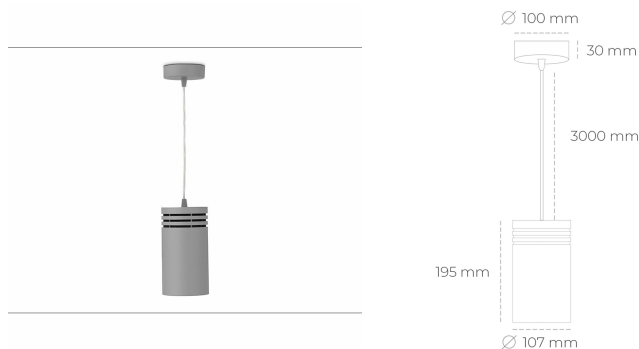

DOWNLIGHT LIDER Z 927 21W 38° GREY | ON/OFF

Kod produktu: N202-K0001-RF927-H5-G38-ZA02_550-S1-###

LED	COB
Barwa światła	2700 [K]
CRI	80
Strumień led chip	2444 [lm]
Strumień światła z oprawy	2199 [lm]
Zasilanie systemu	21 [W]
Wydajność oprawy oświetleniowej	105 [lm/W]
Kąt świecenia	38°
Sterowanie	ON/OFF
MacAdam	3 SDCM

Downlight LED

Oprawa zwieszana typu downlight. Obudowa oprawy wykonana ze stopów aluminium. Posiada szklaną przesłonę. Dostępność w kolorze białym, czarnym i szarym. Na zamówienie istnieje możliwość lakierowania na dowolny kolor z palety RAL. Przewód zasilający o długości 300cm. Dostępne odbłyśniki w kątach 15, 23, 38, 45 i 60 stopni. Maksymalna moc lampy to 31W.

OPRAWA

Waga	0.87 [kg]
Ochronność IP , IK , klasa	IP 20, IK 1,
Kolor oprawy	GREY
Rodzaj przesłony	Plastic
Napięcie zasilania	220-240V 50-60Hz

Uwaga: Wszystkie dane są wartościami typowymi. Tolerancja pomiarów +/- 10%. Funkcje systemu mogą ulec zmianie wraz z ulepszeniami produktu ze względu na postęp techniczny.