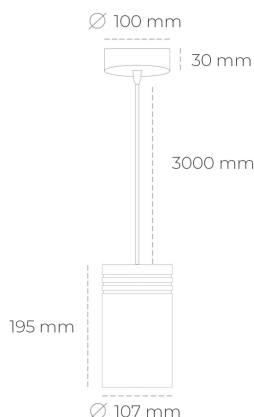

DOWNLIGHT LIDER Z 927 21W 38° GREY | ON/OFF

LED	COB
Barwa światła	2700 [K] |
CRI	80
Strumień led chip	2444 [lm]
Strumień światła z oprawy	2199 [lm]
Zasilanie systemu	21 [W]
Wydajność oprawy oświetleniowej	105 [lm/W]
Kąt świecenia	38°
Sterowanie	ON/OFF
MacAdam	3 SDCM

Downlight LED

Oprawa zwieszana typu downlight. Obudowa oprawy wykonana ze stopów aluminium. Posiada szklaną przesłonę. Dostępność w kolorze białym, czarnym i szarym. Na zamówienie istnieje możliwość lakierowania na dowolny kolor z palety RAL. Przewód zasilający o długości 300cm. Dostępne odbłyśniki w kątach 15, 23, 38, 45 i 60 stopni. Maksymalna moc lampy to 31W.

OPRAWA

Waga	1,17 [kg]
Ochronność IP , IK , klasa	IP 20, IK 1,
Kolor oprawy	GREY
Rodzaj przesłony	Plastic
Napięcie zasilania	220-240V 50-60Hz

Uwaga: Wszystkie dane są wartościami typowymi. Tolerancja pomiarów +/-10%. Funkcje systemu mogą ulec zmianie wraz z ulepszeniami produktu ze względu na postęp techniczny.

OPCJE

kolor oprawy do wyboru z palety RAL - na zapytanie, przesłona antyodblśniowa "plaster miodu", możliwość sterowania mocą świecenia za pomocą systemu CASAMBI / DALI / PHASE CUT

Wygenerowano: 14.08.2024

+48 32 388 80 00

www.corra.pl
cora@cora.pl

Ulica: Ignatza Hakuby 18
41-914 Bytom, Polska