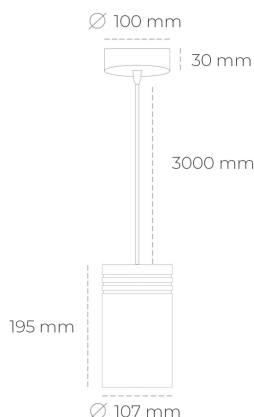

DOWNLIGHT LIDER Z 927 14W 15° GREY | ON/OFF

LED	COB
Barwa światła	2700 [K] |
CRI	80
Strumień led chip	1555 [lm]
Strumień światła z oprawy	1399 [lm]
Zasilanie systemu	14 [W]
Wydajność oprawy oświetleniowej	100 [lm/W]
Kąt świecenia	15°
Sterowanie	ON/OFF
MacAdam	3 SDCM

Downlight LED

Oprawa zwieszana typu downlight. Obudowa oprawy wykonana ze stopów aluminium. Posiada szklaną przesłonę. Dostępność w kolorze białym, czarnym i szarym. Na zamówienie istnieje możliwość lakierowania na dowolny kolor z palety RAL. Przewód zasilający o długości 300cm. Dostępne odbłyśniki w kątach 15, 23, 38, 45 i 60 stopni. Maksymalna moc lampy to 31W.

OPRAWA

Waga	1,17 [kg]
Ochronność IP , IK , klasa	IP 20, IK 1,
Kolor oprawy	GREY
Rodzaj przesłony	Plastic
Napięcie zasilania	220-240V 50-60Hz

Uwaga: Wszystkie dane są wartościami typowymi. Tolerancja pomiarów +/-10%. Funkcje systemu mogą ulec zmianie wraz z ulepszeniami produktu ze względu na postęp techniczny.

OPCJE

kolor oprawy do wyboru z palety RAL - na zapytanie, przesłona antyodblśniowa "plaster miodu", możliwość sterowania mocą świecenia za pomocą systemu CASAMBI / DALI / PHASE CUT

Wygenerowano: 26.06.2024

+48 32 388 80 00

www.corra.pl
cora@cora.pl

Ulica: Ignatza Hakuby 18
41-914 Bytom, Polska