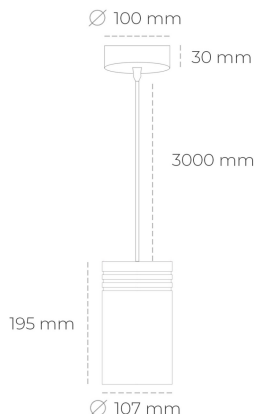

DOWNLIGHT LIDER Z 850 25W 60° GREY | ON/OFF

LED	COB
Barwa światła	5000 [K] |
CRI	80
Strumień led chip	3764 [lm]
Strumień światła z oprawy	3387 [lm]
Zasilanie systemu	25 [W]
Wydajność oprawy oświetleniowej	135 [lm/W]
Kąt świecenia	60°
Sterowanie	ON/OFF
MacAdam	3 SDCM

Downlight LED

Oprawa zwieszana typu downlight. Obudowa oprawy wykonana ze stopów aluminium. Posiada szklaną przesłonę. Dostępność w kolorze białym, czarnym i szarym. Na zamówienie istnieje możliwość lakierowania na dowolny kolor z palety RAL. Przewód zasilający o długości 300cm. Dostępne odbłyśniki w kątach 15, 23, 38, 45 i 60 stopni. Maksymalna moc lampy to 31W.

OPRAWA

Waga	1,17 [kg]
Ochronność IP, IK, klasa	IP 20, IK 1,
Kolor oprawy	GREY
Rodzaj przesłony	Plastic
Napięcie zasilania	220-240V 50-60Hz

Uwaga: Wszystkie dane są wartościami typowymi. Tolerancja pomiarów +/-10%. Funkcje systemu mogą ulec zmianie wraz z ulepszeniami produktu ze względu na postęp techniczny.

OPCJE

kolor oprawy do wyboru z palety RAL - na zapytanie, przesłona antyodbliniowa "plaster miodu", możliwość sterowania mocą świecenia za pomocą systemu CASAMBI / DALI / PHASE CUT

Wygenerowano: 26.06.2024

+48 32 388 80 00

www.corra.pl
cora@cora.pl

Ulica: Ignatza Hakuby 18
41-914 Bytom, Polska