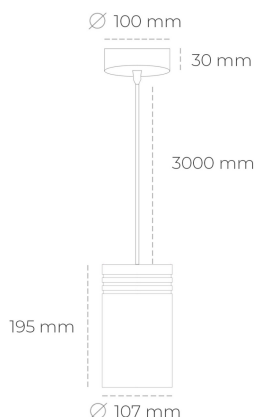

DOWNLIGHT LIDER Z 850 14W 60° GREY | ON/OFF

LED	COB
Barwa światła	5000 [K] |
CRI	80
Strumień led chip	2027 [lm]
Strumień światła z oprawy	1824 [lm]
Zasilanie systemu	14 [W]
Wydajność oprawy oświetleniowej	130 [lm/W]
Kąt świecenia	60°
Sterowanie	ON/OFF
MacAdam	3 SDCM

Downlight LED

Oprawa zwieszana typu downlight. Obudowa oprawy wykonana ze stopów aluminium. Posiada szklaną przesłonę. Dostępność w kolorze białym, czarnym i szarym. Na zamówienie istnieje możliwość lakierowania na dowolny kolor z palety RAL. Przewód zasilający o długości 300cm. Dostępne odbłyśniki w kątach 15, 23, 38, 45 i 60 stopni. Maksymalna moc lampy to 31W.

OPRAWA

Waga	1,17 [kg]
Ochronność IP , IK , klasa	IP 20, IK 1,
Kolor oprawy	GREY
Rodzaj przesłony	Plastic
Napięcie zasilania	220-240V 50-60Hz

Uwaga: Wszystkie dane są wartościami typowymi. Tolerancja pomiarów +/-10%. Funkcje systemu mogą ulec zmianie wraz z ulepszeniami produktu ze względu na postęp techniczny.

OPCJE

kolor oprawy do wyboru z palety RAL - na zapytanie, przesłona antyodblśniowa "plaster miodu", możliwość sterowania mocą świecenia za pomocą systemu CASAMBI / DALI / PHASE CUT

Wygenerowano: 26.06.2024

+48 32 388 80 00

www.corra.pl
cora@cora.pl

Ulica: Ignatza Hakuby 18
41-914 Bytom, Polska