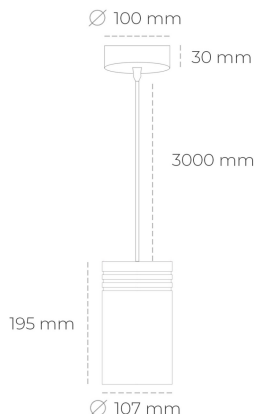

DOWNLIGHT LIDER Z 850 25W 45° GREY | ON/OFF

LED	COB
Barwa światła	5000 [K] |
CRI	80
Strumień led chip	3764 [lm]
Strumień światła z oprawy	3387 [lm]
Zasilanie systemu	25 [W]
Wydajność oprawy oświetleniowej	135 [lm/W]
Kąt świecenia	45°
Sterowanie	ON/OFF
MacAdam	3 SDCM

Downlight LED

Oprawa zwieszana typu downlight. Obudowa oprawy wykonana ze stopów aluminium. Posiada szklaną przesłonę. Dostępność w kolorze białym, czarnym i szarym. Na zamówienie istnieje możliwość lakierowania na dowolny kolor z palety RAL. Przewód zasilający o długości 300cm. Dostępne odbłyśniki w kątach 15, 23, 38, 45 i 60 stopni. Maksymalna moc lampy to 31W.

OPRAWA

Waga	1,17 [kg]
Ochronność IP, IK, klasa	IP 20, IK 1,
Kolor oprawy	GREY
Rodzaj przesłony	Plastic
Napięcie zasilania	220-240V 50-60Hz

Uwaga: Wszystkie dane są wartościami typowymi. Tolerancja pomiarów +/-10%. Funkcje systemu mogą ulec zmianie wraz z ulepszeniami produktu ze względu na postęp techniczny.

OPCJE

kolor oprawy do wyboru z palety RAL - na zapytanie, przesłona antyodblśniowa "plaster miodu", możliwość sterowania mocą świecenia za pomocą systemu CASAMBI / DALI / PHASE CUT

Wygenerowano: 26.06.2024

+48 32 388 80 00

www.corra.pl
cora@cora.pl

Ulica: Ignatza Hakuby 18
41-914 Bytom, Polska