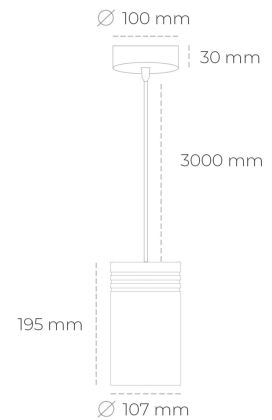

DOWNLIGHT LIDER Z 850 27W 38° GREY | ON/OFF

LED	COB
Barwa światła	5000 [K]
CRI	80
Strumień led chip	4053 [lm]
Strumień światła z oprawy	3647 [lm]
Zasilanie systemu	27 [W]
Wydajność oprawy oświetleniowej	135 [lm/W]
Kąt świecenia	38°
Sterowanie	ON/OFF
MacAdam	3 SDCM

Downlight LED

Oprawa zwieszana typu downlight. Obudowa oprawy wykonana ze stopów aluminium. Posiada szklaną przesłonę. Dostępność w kolorze białym, czarnym i szarym. Na zamówienie istnieje możliwość lakierowania na dowolny kolor z palety RAL. Przewód zasilający o długości 300cm. Dostępne odbłyśniki w kątach 15, 23, 38, 45 i 60 stopni. Maksymalna moc lampy to 31W.

OPRAWA

Waga	1,17 [kg]
Ochronność IP , IK , klasa	IP 20, IK 1,
Kolor oprawy	BLACK
Rodzaj przesłony	Plastic
Napięcie zasilania	220-240V 50-60Hz

Uwaga: Wszystkie dane są wartościami typowymi. Tolerancja pomiarów +/-10%. Funkcje systemu mogą ulec zmianie wraz z ulepszeniami produktu ze względu na postęp techniczny.

OPCJE

kolor oprawy do wyboru z palety RAL - na zapytanie, przesłona antyodbleniowa "plaster miodu", możliwość sterowania mocą świecenia za pomocą systemu CASAMBI / DALI / PHASE CUT

Wygenerowano: 17.09.2024