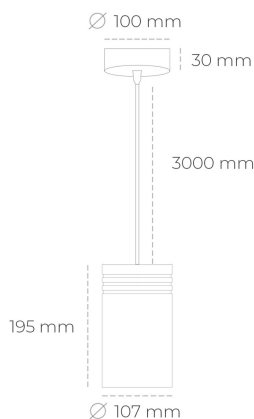

DOWNLIGHT LIDER Z 850 25W 38° GREY | ON/OFF

LED	COB
Barwa światła	5000 [K] |
CRI	80
Strumień led chip	3764 [lm]
Strumień światła z oprawy	3387 [lm]
Zasilanie systemu	25 [W]
Wydajność oprawy oświetleniowej	135 [lm/W]
Kąt świecenia	38°
Sterowanie	ON/OFF
MacAdam	3 SDCM

Downlight LED

Oprawa zwieszana typu downlight. Obudowa oprawy wykonana ze stopów aluminium. Posiada szklaną przesłonę. Dostępność w kolorze białym, czarnym i szarym. Na zamówienie istnieje możliwość lakierowania na dowolny kolor z palety RAL. Przewód zasilający o długości 300cm. Dostępne odbłyśniki w kątach 15, 23, 38, 45 i 60 stopni. Maksymalna moc lampy to 31W.

OPRAWA

Waga	1,17 [kg]
Ochronność IP , IK , klasa	IP 20, IK 1,
Kolor oprawy	GREY
Rodzaj przesłony	Plastic
Napięcie zasilania	220-240V 50-60Hz

Uwaga: Wszystkie dane są wartościami typowymi. Tolerancja pomiarów +/-10%. Funkcje systemu mogą ulec zmianie wraz z ulepszeniami produktu ze względu na postęp techniczny.

OPCJE

kolor oprawy do wyboru z palety RAL - na zapytanie, przesłona antyodbleniowa "plaster miodu", możliwość sterowania mocą świecenia za pomocą systemu CASAMBI / DALI / PHASE CUT

Wygenerowano: 16.07.2024

+48 32 388 80 00

www.corra.pl
cora@cora.pl

Ulica: Ignatza Hakuby 18
41-914 Bytom, Polska