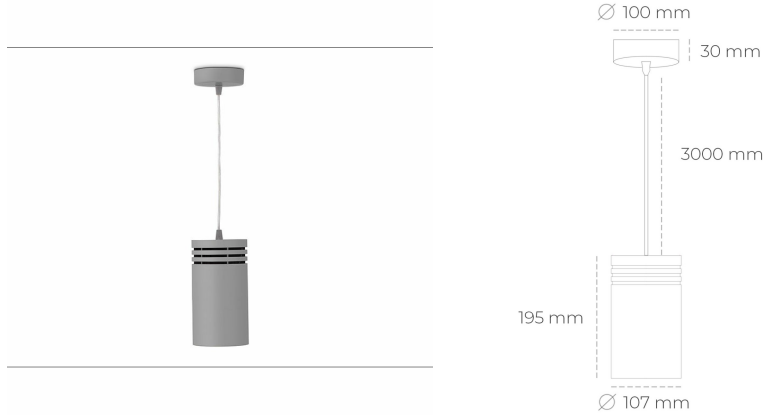

DOWNLIGHT LIDER Z 850 27W 23° GREY | ON/OFF

LED	COB
Barwa światła	5000 [K] |
CRI	80
Strumień led chip	4053 [lm]
Strumień światła z oprawy	3647 [lm]
Zasilanie systemu	27 [W]
Wydajność oprawy oświetleniowej	135 [lm/W]
Kąt świecenia	23°
Sterowanie	ON/OFF
MacAdam	3 SDCM

Downlight LED

Oprawa zwieszana typu downlight. Obudowa oprawy wykonana ze stopów aluminium. Posiada szklaną przesłonę. Dostępność w kolorze białym, czarnym i szarym. Na zamówienie istnieje możliwość lakierowania na dowolny kolor z palety RAL. Przewód zasilający o długości 300cm. Dostępne odbłyśniki w kątach 15, 23, 38, 45 i 60 stopni. Maksymalna moc lampy to 31W.

OPRAWA

Waga	1,17 [kg]
Ochronność IP , IK , klasa	IP 20, IK 1,
Kolor oprawy	GREY
Rodzaj przesłony	Plastic
Napięcie zasilania	220-240V 50-60Hz

Uwaga: Wszystkie dane są wartościami typowymi. Tolerancja pomiarów +/-10%. Funkcje systemu mogą ulec zmianie wraz z ulepszeniami produktu ze względu na postęp techniczny.

OPCJE

kolor oprawy do wyboru z palety RAL - na zapytanie, przesłona antyodblśniowa "plaster miodu", możliwość sterowania mocą świecenia za pomocą systemu CASAMBI / DALI / PHASE CUT

Wygenerowano: 26.06.2024

+48 32 388 80 00

www.corra.pl
cora@cora.pl

Ulica: Ignatza Hakuby 18
41-914 Bytom, Polska