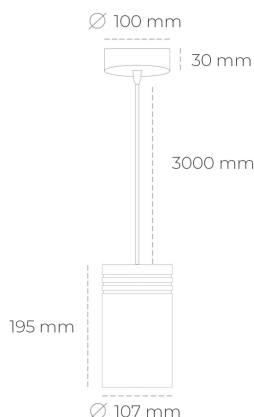

DOWNLIGHT LIDER Z 850 25W 15° GREY | ON/OFF

LED	COB
Barwa światła	5000 [K] |
CRI	80
Strumień led chip	3764 [lm]
Strumień światła z oprawy	3387 [lm]
Zasilanie systemu	25 [W]
Wydajność oprawy oświetleniowej	135 [lm/W]
Kąt świecenia	15°
Sterowanie	ON/OFF
MacAdam	3 SDCM

Downlight LED

Oprawa zwieszana typu downlight. Obudowa oprawy wykonana ze stopów aluminium. Posiada szklaną przesłonę. Dostępność w kolorze białym, czarnym i szarym. Na zamówienie istnieje możliwość lakierowania na dowolny kolor z palety RAL. Przewód zasilający o długości 300cm. Dostępne odbłyśniki w kątach 15, 23, 38, 45 i 60 stopni. Maksymalna moc lampy to 31W.

OPRAWA

Waga	1,17 [kg]
Ochronność IP , IK , klasa	IP 20, IK 1,
Kolor oprawy	GREY
Rodzaj przesłony	Plastic
Napięcie zasilania	220-240V 50-60Hz

Uwaga: Wszystkie dane są wartościami typowymi. Tolerancja pomiarów +/-10%. Funkcje systemu mogą ulec zmianie wraz z ulepszeniami produktu ze względu na postęp techniczny.

OPCJE

kolor oprawy do wyboru z palety RAL - na zapytanie, przesłona antyodbleniowa "plaster miodu", możliwość sterowania mocą świecenia za pomocą systemu CASAMBI / DALI / PHASE CUT

Wygenerowano: 29.06.2024

+48 32 388 80 00

www.corra.pl
cora@cora.pl

Ulica: Ignatza Hakuby 18
41-914 Bytom, Polska