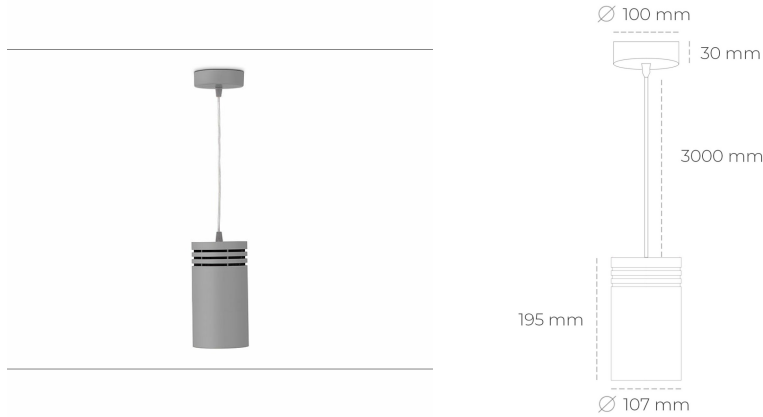

DOWNLIGHT LIDER Z 850 21W 15° GREY | ON/OFF

LED	COB
Barwa światła	5000 [K] |
CRI	80
Strumień led chip	3185 [lm]
Strumień światła z oprawy	2866 [lm]
Zasilanie systemu	21 [W]
Wydajność oprawy oświetleniowej	136 [lm/W]
Kąt świecenia	15°
Sterowanie	ON/OFF
MacAdam	3 SDCM

Downlight LED

Oprawa zwieszana typu downlight. Obudowa oprawy wykonana ze stopów aluminium. Posiada szklaną przesłonę. Dostępność w kolorze białym, czarnym i szarym. Na zamówienie istnieje możliwość lakierowania na dowolny kolor z palety RAL. Przewód zasilający o długości 300cm. Dostępne odbłyśniki w kątach 15, 23, 38, 45 i 60 stopni. Maksymalna moc lampy to 31W.

OPRAWA

Waga	1,17 [kg]
Ochronność IP , IK , klasa	IP 20, IK 1,
Kolor oprawy	GREY
Rodzaj przesłony	Plastic
Napięcie zasilania	220-240V 50-60Hz

Uwaga: Wszystkie dane są wartościami typowymi. Tolerancja pomiarów +/-10%. Funkcje systemu mogą ulec zmianie wraz z ulepszeniami produktu ze względu na postęp techniczny.

OPCJE

kolor oprawy do wyboru z palety RAL - na zapytanie, przesłona antyodblśniowa "plaster miodu", możliwość sterowania mocą świecenia za pomocą systemu CASAMBI / DALI / PHASE CUT

Wygenerowano: 26.06.2024

+48 32 388 80 00

www.corra.pl
cora@cora.pl

Ulica: Ignatza Hakuby 18
41-914 Bytom, Polska