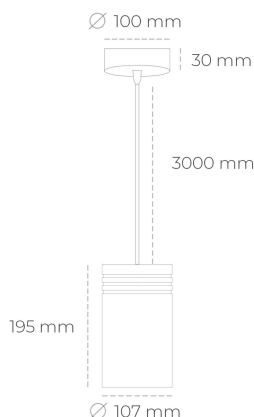

DOWNLIGHT LIDER Z 850 14W 15° GREY | ON/OFF

LED	COB
Barwa światła	5000 [K] |
CRI	80
Strumień led chip	2027 [lm]
Strumień światła z oprawy	1824 [lm]
Zasilanie systemu	14 [W]
Wydajność oprawy oświetleniowej	130 [lm/W]
Kąt świecenia	15°
Sterowanie	ON/OFF
MacAdam	3 SDCM

Downlight LED

Oprawa zwieszana typu downlight. Obudowa oprawy wykonana ze stopów aluminium. Posiada szklaną przesłonę. Dostępność w kolorze białym, czarnym i szarym. Na zamówienie istnieje możliwość lakierowania na dowolny kolor z palety RAL. Przewód zasilający o długości 300cm. Dostępne odbłyśniki w kątach 15, 23, 38, 45 i 60 stopni. Maksymalna moc lampy to 31W.

OPRAWA

Waga	1,17 [kg]
Ochronność IP , IK , klasa	IP 20, IK 1,
Kolor oprawy	GREY
Rodzaj przesłony	Plastic
Napięcie zasilania	220-240V 50-60Hz

Uwaga: Wszystkie dane są wartościami typowymi. Tolerancja pomiarów +/-10%. Funkcje systemu mogą ulec zmianie wraz z ulepszeniami produktu ze względu na postęp techniczny.

OPCJE

kolor oprawy do wyboru z palety RAL - na zapytanie, przesłona antyodblśniowa "plaster miodu", możliwość sterowania mocą świecenia za pomocą systemu CASAMBI / DALI / PHASE CUT

Wygenerowano: 26.06.2024

+48 32 388 80 00

www.corra.pl
cora@cora.pl

Ulica: Ignatza Hakuby 18
41-914 Bytom, Polska