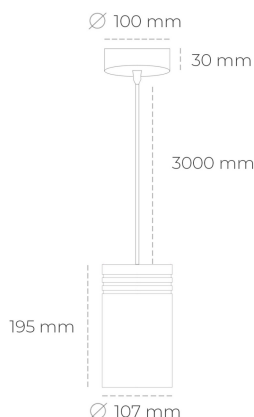

DOWNLIGHT LIDER Z 840 31W 45° GREY | ON/OFF

LED	COB
Barwa światła	4000 [K] |
CRI	80
Strumień led chip	4542 [lm]
Strumień światła z oprawy	4087 [lm]
Zasilanie systemu	31 [W]
Wydajność oprawy oświetleniowej	132 [lm/W]
Kąt świecenia	45°
Sterowanie	ON/OFF
MacAdam	3 SDCM

Downlight LED

Oprawa zwieszana typu downlight. Obudowa oprawy wykonana ze stopów aluminium. Posiada szklaną przesłonę. Dostępność w kolorze białym, czarnym i szarym. Na zamówienie istnieje możliwość lakierowania na dowolny kolor z palety RAL. Przewód zasilający o długości 300cm. Dostępne odbłyśniki w kątach 15, 23, 38, 45 i 60 stopni. Maksymalna moc lampy to 31W.

OPRAWA

Waga	1,17 [kg]
Ochronność IP, IK, klasa	IP 20, IK 1,
Kolor oprawy	GREY
Rodzaj przesłony	Plastic
Napięcie zasilania	220-240V 50-60Hz

Uwaga: Wszystkie dane są wartościami typowymi. Tolerancja pomiarów +/-10%. Funkcje systemu mogą ulec zmianie wraz z ulepszeniami produktu ze względu na postęp techniczny.

OPCJE

kolor oprawy do wyboru z palety RAL - na zapytanie, przesłona antyodblśniowa "plaster miodu", możliwość sterowania mocą świecenia za pomocą systemu CASAMBI / DALI / PHASE CUT

Wygenerowano: 26.06.2024

+48 32 388 80 00

www.corra.pl
cora@cora.pl

Ulica: Ignatza Hakuby 18
41-914 Bytom, Polska