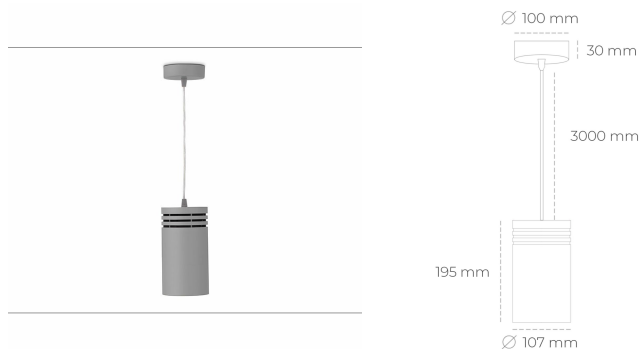

## DOWNLIGHT LIDER Z 840 27W 45° GREY | ON/OFF

Kod produktu: N202-K0001-RF840-H5-G45-ZA02\_700-S1-###

LED	COB
Barwa światła	4000 [K]
CRI	80
Strumień led chip	3974 [lm]
Strumień światła z oprawy	3576 [lm]
Zasilanie systemu	27 [W]
Wydajność oprawy oświetleniowej	132 [lm/W]
Kąt świecenia	45°
Sterowanie	ON/OFF
MacAdam	3 SDCM

### Downlight LED

Oprawa zwieszana typu downlight. Obudowa oprawy wykonana ze stopów aluminium. Posiada szklaną przesłonę. Dostępność w kolorze białym, czarnym i szarym. Na zamówienie istnieje możliwość lakierowania na dowolny kolor z palety RAL. Przewód zasilający o długości 300cm. Dostępne odbłyśniki w kątach 15, 23, 38, 45 i 60 stopni. Maksymalna moc lampy to 31W.

### OPRAWA

Waga	0.87 [kg]
Ochronność IP , IK , klasa	IP 20, IK 1,
Kolor oprawy	GREY
Rodzaj przesłony	Plastic
Napięcie zasilania	220-240V 50-60Hz

Uwaga: Wszystkie dane są wartościami typowymi. Tolerancja pomiarów +/- 10%. Funkcje systemu mogą ulec zmianie wraz z ulepszeniami produktu ze względu na postęp techniczny.