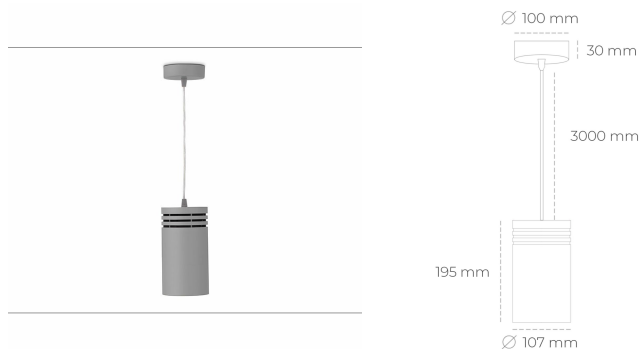

DOWNLIGHT LIDER Z 840 25W 45° GREY | ON/OFF

Kod produktu: N202-K0001-RF840-H5-G45-ZA02_650-S1-###

LED	COB
Barwa światła	4000 [K]
CRI	80
Strumień led chip	3690 [lm]
Strumień światła z oprawy	3321 [lm]
Zasilanie systemu	25 [W]
Wydajność oprawy oświetleniowej	133 [lm/W]
Kąt świecenia	45°
Sterowanie	ON/OFF
MacAdam	3 SDCM

Downlight LED

Oprawa zwieszana typu downlight. Obudowa oprawy wykonana ze stopów aluminium. Posiada szklaną przesłonę. Dostępność w kolorze białym, czarnym i szarym. Na zamówienie istnieje możliwość lakierowania na dowolny kolor z palety RAL. Przewód zasilający o długości 300cm. Dostępne odbłyśniki w kątach 15, 23, 38, 45 i 60 stopni. Maksymalna moc lampy to 31W.

OPRAWA

Waga	0.87 [kg]
Ochronność IP , IK , klasa	IP 20, IK 1,
Kolor oprawy	GREY
Rodzaj przesłony	Plastic
Napięcie zasilania	220-240V 50-60Hz

Uwaga: Wszystkie dane są wartościami typowymi. Tolerancja pomiarów +/- 10%. Funkcje systemu mogą ulec zmianie wraz z ulepszeniami produktu ze względu na postęp techniczny.