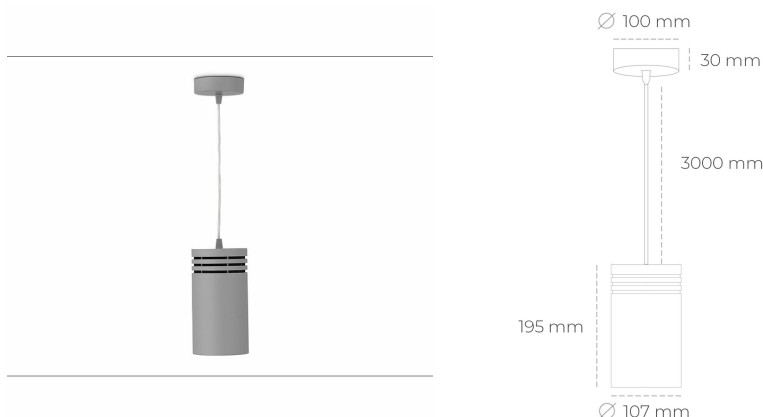

DOWNLIGHT LIDER Z 840 23W 45° GREY | ON/OFF

LED	COB
Barwa światła	4000 [K] |
CRI	80
Strumień led chip	3407 [lm]
Strumień światła z oprawy	3066 [lm]
Zasilanie systemu	23 [W]
Wydajność oprawy oświetleniowej	133 [lm/W]
Kąt świecenia	45°
Sterowanie	ON/OFF
MacAdam	3 SDCM

Downlight LED

Oprawa zwieszana typu downlight. Obudowa oprawy wykonana ze stopów aluminium. Posiada szklaną przesłonę. Dostępność w kolorze białym, czarnym i szarym. Na zamówienie istnieje możliwość lakierowania na dowolny kolor z palety RAL. Przewód zasilający o długości 300cm. Dostępne odbłyśniki w kątach 15, 23, 38, 45 i 60 stopni. Maksymalna moc lampy to 31W.

OPRAWA

Waga	1,17 [kg]
Ochronność IP , IK , klasa	IP 20, IK 1,
Kolor oprawy	GREY
Rodzaj przesłony	Plastic
Napięcie zasilania	220-240V 50-60Hz

Uwaga: Wszystkie dane są wartościami typowymi. Tolerancja pomiarów +/-10%. Funkcje systemu mogą ulec zmianie wraz z ulepszeniami produktu ze względu na postęp techniczny.

OPCJE

kolor oprawy do wyboru z palety RAL - na zapytanie, przesłona antyodblśniowa "plaster miodu", możliwość sterowania mocą świecenia za pomocą systemu CASAMBI / DALI / PHASE CUT

Wygenerowano: 26.06.2024

+48 32 388 80 00

www.corra.pl
cora@cora.pl

Ulica: Ignatza Hakuby 18
41-914 Bytom, Polska