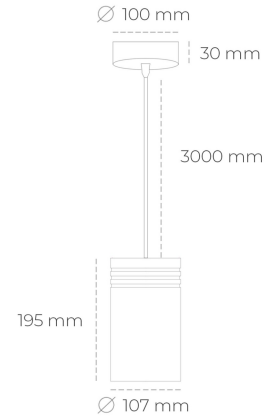

DOWNLIGHT LIDER Z 840 21W 45° GREY | ON/OFF

LED	COB
Barwa światła	4000 [K]
CRI	80
Strumień led chip	3122 [lm]
Strumień światła z oprawy	2809 [lm]
Zasilanie systemu	21 [W]
Wydajność oprawy oświetleniowej	134 [lm/W]
Kąt świecenia	45°
Sterowanie	ON/OFF
MacAdam	3 SDCM

Downlight LED

Oprawa zwieszana typu downlight. Obudowa oprawy wykonana ze stopów aluminium. Posiada szklaną przesłonę. Dostępność w kolorze białym, czarnym i szarym. Na zamówienie istnieje możliwość lakierowania na dowolny kolor z palety RAL. Przewód zasilający o długości 300cm. Dostępne odbłyśniki w kątach 15, 23, 38, 45 i 60 stopni. Maksymalna moc lampy to 31W.

OPRAWA

Waga	1,17 [kg]
Ochronność IP , IK , klasa	IP 20, IK 1,
Kolor oprawy	BLACK
Rodzaj przesłony	Plastic
Napięcie zasilania	220-240V 50-60Hz

Uwaga: Wszystkie dane są wartościami typowymi. Tolerancja pomiarów +/-10%. Funkcje systemu mogą ulec zmianie wraz z ulepszeniami produktu ze względu na postęp techniczny.

OPCJE

kolor oprawy do wyboru z palety RAL - na zapytanie, przesłona antyodbleniowa "plaster miodu", możliwość sterowania mocą świecenia za pomocą systemu CASAMBI / DALI / PHASE CUT

Wygenerowano: 17.09.2024