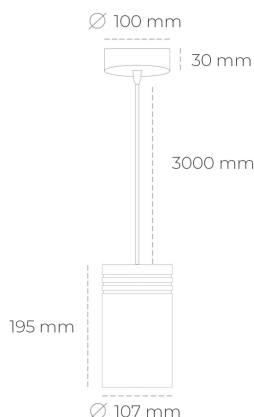

DOWNLIGHT LIDER Z 840 19W 38° GREY | ON/OFF

LED	COB
Barwa światła	4000 [K] |
CRI	80
Strumień led chip	2839 [lm]
Strumień światła z oprawy	2555 [lm]
Zasilanie systemu	19 [W]
Wydajność oprawy oświetleniowej	134 [lm/W]
Kąt świecenia	38°
Sterowanie	ON/OFF
MacAdam	3 SDCM

Downlight LED

Oprawa zwieszana typu downlight. Obudowa oprawy wykonana ze stopów aluminium. Posiada szklaną przesłonę. Dostępność w kolorze białym, czarnym i szarym. Na zamówienie istnieje możliwość lakierowania na dowolny kolor z palety RAL. Przewód zasilający o długości 300cm. Dostępne odbłyśniki w kątach 15, 23, 38, 45 i 60 stopni. Maksymalna moc lampy to 31W.

OPRAWA

Waga	1,17 [kg]
Ochronność IP , IK , klasa	IP 20, IK 1,
Kolor oprawy	GREY
Rodzaj przesłony	Plastic
Napięcie zasilania	220-240V 50-60Hz

Uwaga: Wszystkie dane są wartościami typowymi. Tolerancja pomiarów +/-10%. Funkcje systemu mogą ulec zmianie wraz z ulepszeniami produktu ze względu na postęp techniczny.

OPCJE

kolor oprawy do wyboru z palety RAL - na zapytanie, przesłona antyodblśniowa "plaster miodu", możliwość sterowania mocą świecenia za pomocą systemu CASAMBI / DALI / PHASE CUT

Wygenerowano: 26.06.2024

+48 32 388 80 00

www.corra.pl
cora@cora.pl

Ulica: Ignatza Hakuby 18
41-914 Bytom, Polska