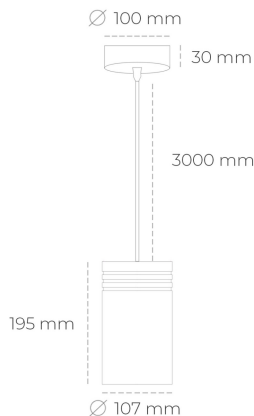

DOWNLIGHT LIDER Z 840 10W 38° GREY | ON/OFF

LED	COB
Barwa światła	4000 [K] |
CRI	80
Strumień led chip	1419 [lm]
Strumień światła z oprawy	1277 [lm]
Zasilanie systemu	10 [W]
Wydajność oprawy oświetleniowej	128 [lm/W]
Kąt świecenia	38°
Sterowanie	ON/OFF
MacAdam	3 SDCM

Downlight LED

Oprawa zwieszana typu downlight. Obudowa oprawy wykonana ze stopów aluminium. Posiada szklaną przesłonę. Dostępność w kolorze białym, czarnym i szarym. Na zamówienie istnieje możliwość lakierowania na dowolny kolor z palety RAL. Przewód zasilający o długości 300cm. Dostępne odbłyśniki w kątach 15, 23, 38, 45 i 60 stopni. Maksymalna moc lampy to 31W.

OPRAWA

Waga	1,17 [kg]
Ochronność IP , IK , klasa	IP 20, IK 1,
Kolor oprawy	GREY
Rodzaj przesłony	Plastic
Napięcie zasilania	220-240V 50-60Hz

Uwaga: Wszystkie dane są wartościami typowymi. Tolerancja pomiarów +/-10%. Funkcje systemu mogą ulec zmianie wraz z ulepszeniami produktu ze względu na postęp techniczny.

OPCJE

kolor oprawy do wyboru z palety RAL - na zapytanie, przesłona antyodblśniowa "plaster miodu", możliwość sterowania mocą świecenia za pomocą systemu CASAMBI / DALI / PHASE CUT

Wygenerowano: 26.06.2024

+48 32 388 80 00

www.corra.pl
cora@cora.pl

Ulica: Ignatza Hakuby 18
41-914 Bytom, Polska