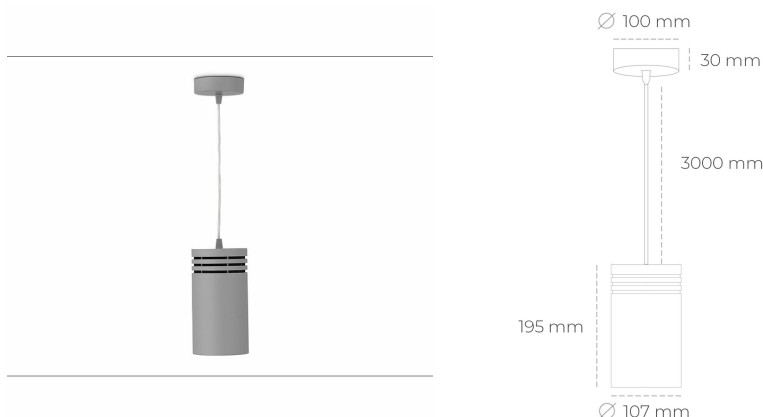

DOWNLIGHT LIDER Z 840 25W 23° GREY | ON/OFF

LED	COB
Barwa światła	4000 [K] |
CRI	80
Strumień led chip	3690 [lm]
Strumień światła z oprawy	3321 [lm]
Zasilanie systemu	25 [W]
Wydajność oprawy oświetleniowej	133 [lm/W]
Kąt świecenia	23°
Sterowanie	ON/OFF
MacAdam	3 SDCM

Downlight LED

Oprawa zwieszana typu downlight. Obudowa oprawy wykonana ze stopów aluminium. Posiada szklaną przesłonę. Dostępność w kolorze białym, czarnym i szarym. Na zamówienie istnieje możliwość lakierowania na dowolny kolor z palety RAL. Przewód zasilający o długości 300cm. Dostępne odbłyśniki w kątach 15, 23, 38, 45 i 60 stopni. Maksymalna moc lampy to 31W.

OPRAWA

Waga	1,17 [kg]
Ochronność IP, IK, klasa	IP 20, IK 1,
Kolor oprawy	GREY
Rodzaj przesłony	Plastic
Napięcie zasilania	220-240V 50-60Hz

Uwaga: Wszystkie dane są wartościami typowymi. Tolerancja pomiarów +/-10%. Funkcje systemu mogą ulec zmianie wraz z ulepszeniami produktu ze względu na postęp techniczny.

OPCJE

kolor oprawy do wyboru z palety RAL - na zapytanie, przesłona antyodbleniowa "plaster miodu", możliwość sterowania mocą świecenia za pomocą systemu CASAMBI / DALI / PHASE CUT

Wygenerowano: 26.06.2024

+48 32 388 80 00

www.corra.pl
cora@corra.pl

Ulica: Ignatza Hakuby 18
41-914 Bytom, Polska