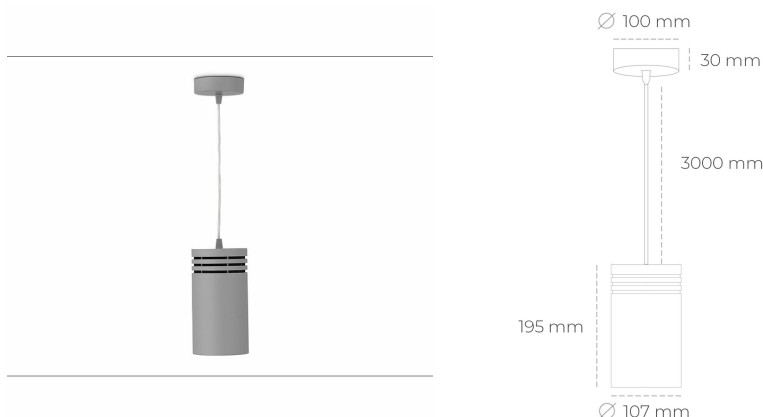

DOWNLIGHT LIDER Z 840 10W 23° GREY | ON/OFF

LED	COB
Barwa światła	4000 [K] |
CRI	80
Strumień led chip	1419 [lm]
Strumień światła z oprawy	1277 [lm]
Zasilanie systemu	10 [W]
Wydajność oprawy oświetleniowej	128 [lm/W]
Kąt świecenia	23°
Sterowanie	ON/OFF
MacAdam	3 SDCM

Downlight LED

Oprawa zwieszana typu downlight. Obudowa oprawy wykonana ze stopów aluminium. Posiada szklaną przesłonę. Dostępność w kolorze białym, czarnym i szarym. Na zamówienie istnieje możliwość lakierowania na dowolny kolor z palety RAL. Przewód zasilający o długości 300cm. Dostępne odbłyśniki w kątach 15, 23, 38, 45 i 60 stopni. Maksymalna moc lampy to 31W.

OPRAWA

Waga	1,17 [kg]
Ochronność IP , IK , klasa	IP 20, IK 1,
Kolor oprawy	GREY
Rodzaj przesłony	Plastic
Napięcie zasilania	220-240V 50-60Hz

Uwaga: Wszystkie dane są wartościami typowymi. Tolerancja pomiarów +/-10%. Funkcje systemu mogą ulec zmianie wraz z ulepszeniami produktu ze względu na postęp techniczny.

OPCJE

kolor oprawy do wyboru z palety RAL - na zapytanie, przesłona antyodbleniowa "plaster miodu", możliwość sterowania mocą świecenia za pomocą systemu CASAMBI / DALI / PHASE CUT

Wygenerowano: 29.06.2024

+48 32 388 80 00

www.corra.pl
cora@cora.pl

Ulica: Ignatza Hakuby 18
41-914 Bytom, Polska