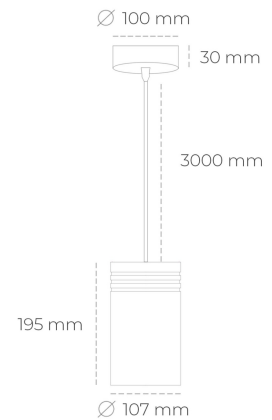

DOWNLIGHT LIDER Z 835 23W 60° GREY | ON/OFF

LED	COB
Barwa światła	3500 [K]
CRI	80
Strumień led chip	3340 [lm]
Strumień światła z oprawy	3006 [lm]
Zasilanie systemu	23 [W]
Wydajność oprawy oświetleniowej	131 [lm/W]
Kąt świecenia	60°
Sterowanie	ON/OFF
MacAdam	3 SDCM

Downlight LED

Oprawa zwieszana typu downlight. Obudowa oprawy wykonana ze stopów aluminium. Posiada szklaną przesłonę. Dostępność w kolorze białym, czarnym i szarym. Na zamówienie istnieje możliwość lakierowania na dowolny kolor z palety RAL. Przewód zasilający o długości 300cm. Dostępne odbłyśniki w kątach 15, 23, 38, 45 i 60 stopni. Maksymalna moc lampy to 31W.

OPRAWA

Waga	1,17 [kg]
Ochronność IP , IK , klasa	IP 20, IK 1,
Kolor oprawy	BLACK
Rodzaj przesłony	Plastic
Napięcie zasilania	220-240V 50-60Hz

Uwaga: Wszystkie dane są wartościami typowymi. Tolerancja pomiarów +/-10%. Funkcje systemu mogą ulec zmianie wraz z ulepszeniami produktu ze względu na postęp techniczny.

OPCJE

kolor oprawy do wyboru z palety RAL - na zapytanie, przesłona antyodbleniowa "plaster miodu", możliwość sterowania mocą świecenia za pomocą systemu CASAMBI / DALI / PHASE CUT

Wygenerowano: 17.09.2024