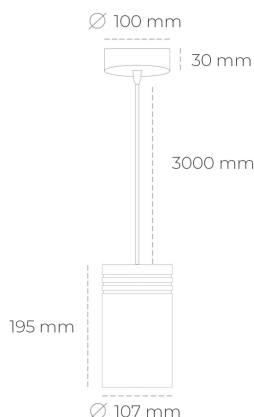

DOWNLIGHT LIDER Z 835 19W 38° GREY | ON/OFF

LED	COB
Barwa światła	3500 [K] |
CRI	80
Strumień led chip	2783 [lm]
Strumień światła z oprawy	2504 [lm]
Zasilanie systemu	19 [W]
Wydajność oprawy oświetleniowej	132 [lm/W]
Kąt świecenia	38°
Sterowanie	ON/OFF
MacAdam	3 SDCM

Downlight LED

Oprawa zwieszana typu downlight. Obudowa oprawy wykonana ze stopów aluminium. Posiada szklaną przesłonę. Dostępność w kolorze białym, czarnym i szarym. Na zamówienie istnieje możliwość lakierowania na dowolny kolor z palety RAL. Przewód zasilający o długości 300cm. Dostępne odbłyśniki w kątach 15, 23, 38, 45 i 60 stopni. Maksymalna moc lampy to 31W.

OPRAWA

Waga	1,17 [kg]
Ochronność IP , IK , klasa	IP 20, IK 1,
Kolor oprawy	GREY
Rodzaj przesłony	Plastic
Napięcie zasilania	220-240V 50-60Hz

Uwaga: Wszystkie dane są wartościami typowymi. Tolerancja pomiarów +/-10%. Funkcje systemu mogą ulec zmianie wraz z ulepszeniami produktu ze względu na postęp techniczny.

OPCJE

kolor oprawy do wyboru z palety RAL - na zapytanie, przesłona antyodbleniowa "plaster miodu", możliwość sterowania mocą świecenia za pomocą systemu CASAMBI / DALI / PHASE CUT

Wygenerowano: 26.06.2024

+48 32 388 80 00

www.corra.pl
cora@cora.pl

Ulica: Ignatza Hakuby 18
41-914 Bytom, Polska