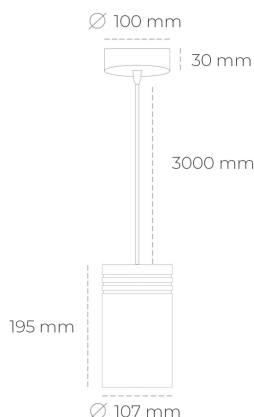

DOWNLIGHT LIDER Z 835 14W 38° GREY | ON/OFF

LED	COB
Barwa światła	3500 [K] |
CRI	80
Strumień led chip	1948 [lm]
Strumień światła z oprawy	1753 [lm]
Zasilanie systemu	14 [W]
Wydajność oprawy oświetleniowej	125 [lm/W]
Kąt świecenia	38°
Sterowanie	ON/OFF
MacAdam	3 SDCM

Downlight LED

Oprawa zwieszana typu downlight. Obudowa oprawy wykonana ze stopów aluminium. Posiada szklaną przesłonę. Dostępność w kolorze białym, czarnym i szarym. Na zamówienie istnieje możliwość lakierowania na dowolny kolor z palety RAL. Przewód zasilający o długości 300cm. Dostępne odbłyśniki w kątach 15, 23, 38, 45 i 60 stopni. Maksymalna moc lampy to 31W.

OPRAWA

Waga	1,17 [kg]
Ochronność IP , IK , klasa	IP 20, IK 1,
Kolor oprawy	GREY
Rodzaj przesłony	Plastic
Napięcie zasilania	220-240V 50-60Hz

Uwaga: Wszystkie dane są wartościami typowymi. Tolerancja pomiarów +/-10%. Funkcje systemu mogą ulec zmianie wraz z ulepszeniami produktu ze względu na postęp techniczny.

OPCJE

kolor oprawy do wyboru z palety RAL - na zapytanie, przesłona antyodblśniowa "plaster miodu", możliwość sterowania mocą świecenia za pomocą systemu CASAMBI / DALI / PHASE CUT

Wygenerowano: 26.06.2024

+48 32 388 80 00

www.corra.pl
cora@cora.pl

Ulica: Ignatza Hakuby 18
41-914 Bytom, Polska