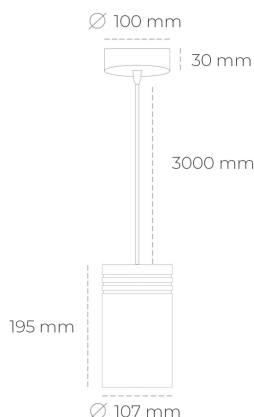

DOWNLIGHT LIDER Z 835 25W 15° GREY | ON/OFF

LED	COB
Barwa światła	3500 [K] |
CRI	80
Strumień led chip	3618 [lm]
Strumień światła z oprawy	3256 [lm]
Zasilanie systemu	25 [W]
Wydajność oprawy oświetleniowej	130 [lm/W]
Kąt świecenia	15°
Sterowanie	ON/OFF
MacAdam	3 SDCM

Downlight LED

Oprawa zwieszana typu downlight. Obudowa oprawy wykonana ze stopów aluminium. Posiada szklaną przesłonę. Dostępność w kolorze białym, czarnym i szarym. Na zamówienie istnieje możliwość lakierowania na dowolny kolor z palety RAL. Przewód zasilający o długości 300cm. Dostępne odbłyśniki w kątach 15, 23, 38, 45 i 60 stopni. Maksymalna moc lampy to 31W.

OPRAWA

Waga	1,17 [kg]
Ochronność IP, IK, klasa	IP 20, IK 1,
Kolor oprawy	GREY
Rodzaj przesłony	Plastic
Napięcie zasilania	220-240V 50-60Hz

Uwaga: Wszystkie dane są wartościami typowymi. Tolerancja pomiarów +/-10%. Funkcje systemu mogą ulec zmianie wraz z ulepszeniami produktu ze względu na postęp techniczny.

OPCJE

kolor oprawy do wyboru z palety RAL - na zapytanie, przesłona antyodbleniowa "plaster miodu", możliwość sterowania mocą świecenia za pomocą systemu CASAMBI / DALI / PHASE CUT

Wygenerowano: 26.06.2024

+48 32 388 80 00

www.corra.pl
cora@cora.pl

Ulica: Ignatza Hakuby 18
41-914 Bytom, Polska