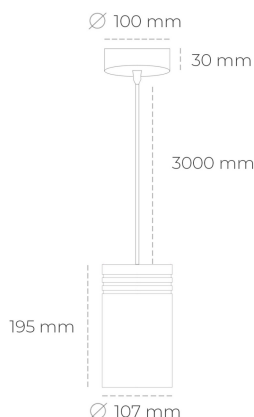

DOWNLIGHT LIDER Z 835 14W 15° GREY | ON/OFF

LED	COB
Barwa światła	3500 [K] |
CRI	80
Strumień led chip	1948 [lm]
Strumień światła z oprawy	1753 [lm]
Zasilanie systemu	14 [W]
Wydajność oprawy oświetleniowej	125 [lm/W]
Kąt świecenia	15°
Sterowanie	ON/OFF
MacAdam	3 SDCM

Downlight LED

Oprawa zwieszana typu downlight. Obudowa oprawy wykonana ze stopów aluminium. Posiada szklaną przesłonę. Dostępność w kolorze białym, czarnym i szarym. Na zamówienie istnieje możliwość lakierowania na dowolny kolor z palety RAL. Przewód zasilający o długości 300cm. Dostępne odbłyśniki w kątach 15, 23, 38, 45 i 60 stopni. Maksymalna moc lampy to 31W.

OPRAWA

Waga	1,17 [kg]
Ochronność IP , IK , klasa	IP 20, IK 1,
Kolor oprawy	GREY
Rodzaj przesłony	Plastic
Napięcie zasilania	220-240V 50-60Hz

Uwaga: Wszystkie dane są wartościami typowymi. Tolerancja pomiarów +/-10%. Funkcje systemu mogą ulec zmianie wraz z ulepszeniami produktu ze względu na postęp techniczny.

OPCJE

kolor oprawy do wyboru z palety RAL - na zapytanie, przesłona antyodbleniowa "plaster miodu", możliwość sterowania mocą świecenia za pomocą systemu CASAMBI / DALI / PHASE CUT

Wygenerowano: 26.06.2024

+48 32 388 80 00

www.corra.pl
cora@cora.pl

Ulica: Ignatza Hakuby 18
41-914 Bytom, Polska