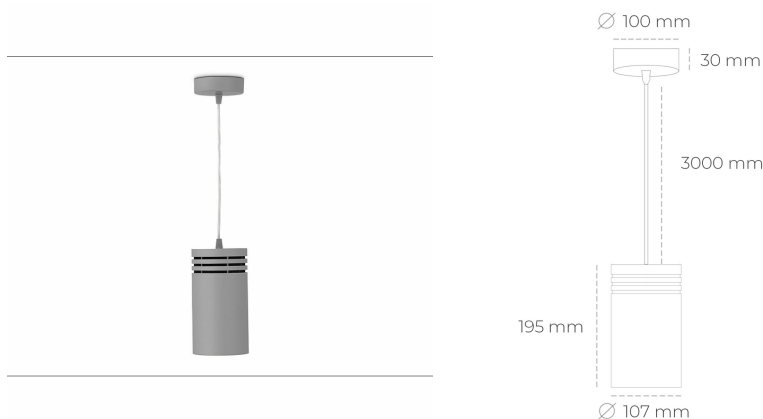

DOWNLIGHT LIDER Z 830 23W 60° GREY | ON/OFF

LED	COB
Barwa światła	3000 [K] |
CRI	80
Strumień led chip	3266 [lm]
Strumień światła z oprawy	2939 [lm]
Zasilanie systemu	23 [W]
Wydajność oprawy oświetleniowej	128 [lm/W]
Kąt świecenia	60°
Sterowanie	ON/OFF
MacAdam	3 SDCM

Downlight LED

Oprawa zwieszana typu downlight. Obudowa oprawy wykonana ze stopów aluminium. Posiada szklaną przesłonę. Dostępność w kolorze białym, czarnym i szarym. Na zamówienie istnieje możliwość lakierowania na dowolny kolor z palety RAL. Przewód zasilający o długości 300cm. Dostępne odbłyśniki w kątach 15, 23, 38, 45 i 60 stopni. Maksymalna moc lampy to 31W.

OPRAWA

Waga	1,17 [kg]
Ochronność IP, IK, klasa	IP 20, IK 1,
Kolor oprawy	GREY
Rodzaj przesłony	Plastic
Napięcie zasilania	220-240V 50-60Hz

Uwaga: Wszystkie dane są wartościami typowymi. Tolerancja pomiarów +/-10%. Funkcje systemu mogą ulec zmianie wraz z ulepszeniami produktu ze względu na postęp techniczny.

OPCJE

kolor oprawy do wyboru z palety RAL - na zapytanie, przesłona antyodbleniowa "plaster miodu", możliwość sterowania mocą świecenia za pomocą systemu CASAMBI / DALI / PHASE CUT

Wygenerowano: 26.06.2024

+48 32 388 80 00

www.corra.pl
cora@cora.pl

Ulica: Ignatza Hakuby 18
41-914 Bytom, Polska