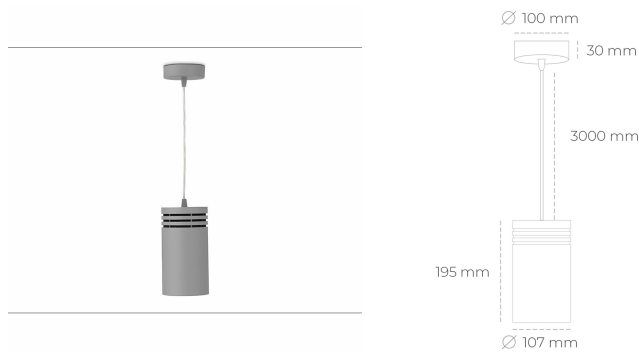

## DOWNLIGHT LIDER Z 830 10W 45° GREY | ON/OFF

Kod produktu: N202-K0001-RF830-H5-G45-ZA01\_250-S1-###

LED	COB
Barwa światła	3000 [K]
CRI	80
Strumień led chip	1361 [lm]
Strumień światła z oprawy	1224 [lm]
Zasilanie systemu	10 [W]
Wydajność oprawy oświetleniowej	122 [lm/W]
Kąt świecenia	45°
Sterowanie	ON/OFF
MacAdam	3 SDCM

### Downlight LED

Oprawa zwieszana typu downlight. Obudowa oprawy wykonana ze stopów aluminium. Posiada szklaną przesłonę. Dostępność w kolorze białym, czarnym i szarym. Na zamówienie istnieje możliwość lakierowania na dowolny kolor z palety RAL. Przewód zasilający o długości 300cm. Dostępne odbłyśniki w kątach 15, 23, 38, 45 i 60 stopni. Maksymalna moc lampy to 31W.

### OPRAWA

Waga	0.87 [kg]
Ochronność IP , IK , klasa	IP 20, IK 1,
Kolor oprawy	GREY
Rodzaj przesłony	Plastic
Napięcie zasilania	220-240V 50-60Hz

Uwaga: Wszystkie dane są wartościami typowymi. Tolerancja pomiarów +/- 10%. Funkcje systemu mogą ulec zmianie wraz z ulepszeniami produktu ze względu na postęp techniczny.