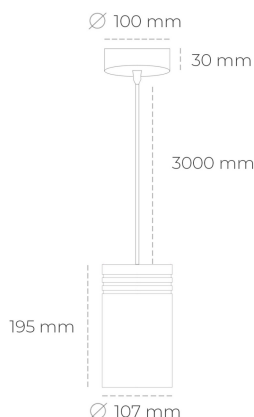

DOWNLIGHT LIDER Z 830 23W 38° GREY | ON/OFF

LED	COB
Barwa światła	3000 [K] |
CRI	80
Strumień led chip	3266 [lm]
Strumień światła z oprawy	2939 [lm]
Zasilanie systemu	23 [W]
Wydajność oprawy oświetleniowej	128 [lm/W]
Kąt świecenia	38°
Sterowanie	ON/OFF
MacAdam	3 SDCM

Downlight LED

Oprawa zwieszana typu downlight. Obudowa oprawy wykonana ze stopów aluminium. Posiada szklaną przesłonę. Dostępność w kolorze białym, czarnym i szarym. Na zamówienie istnieje możliwość lakierowania na dowolny kolor z palety RAL. Przewód zasilający o długości 300cm. Dostępne odbłyśniki w kątach 15, 23, 38, 45 i 60 stopni. Maksymalna moc lampy to 31W.

OPRAWA

Waga	1,17 [kg]
Ochronność IP , IK , klasa	IP 20, IK 1,
Kolor oprawy	GREY
Rodzaj przesłony	Plastic
Napięcie zasilania	220-240V 50-60Hz

Uwaga: Wszystkie dane są wartościami typowymi. Tolerancja pomiarów +/-10%. Funkcje systemu mogą ulec zmianie wraz z ulepszeniami produktu ze względu na postęp techniczny.

OPCJE

kolor oprawy do wyboru z palety RAL - na zapytanie, przesłona antyodblśniowa "plaster miodu", możliwość sterowania mocą świecenia za pomocą systemu CASAMBI / DALI / PHASE CUT

Wygenerowano: 16.07.2024

+48 32 388 80 00

www.corra.pl
cora@cora.pl

Ulica: Ignatza Hakuby 18
41-914 Bytom, Polska