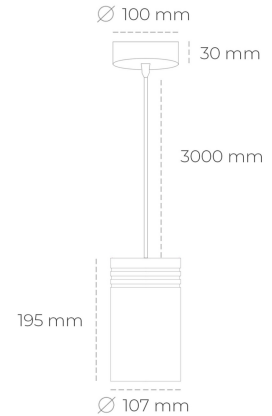

DOWNLIGHT LIDER Z 830 21W 23° GREY | ON/OFF

LED	COB
Barwa światła	3000 [K]
CRI	80
Strumień led chip	2994 [lm]
Strumień światła z oprawy	2694 [lm]
Zasilanie systemu	21 [W]
Wydajność oprawy oświetleniowej	128 [lm/W]
Kąt świecenia	23°
Sterowanie	ON/OFF
MacAdam	3 SDCM

Downlight LED

Oprawa zwieszana typu downlight. Obudowa oprawy wykonana ze stopów aluminium. Posiada szklaną przesłonę. Dostępność w kolorze białym, czarnym i szarym. Na zamówienie istnieje możliwość lakierowania na dowolny kolor z palety RAL. Przewód zasilający o długości 300cm. Dostępne odbłyśniki w kątach 15, 23, 38, 45 i 60 stopni. Maksymalna moc lampy to 31W.

OPRAWA

Waga	1,17 [kg]
Ochronność IP , IK , klasa	IP 20, IK 1,
Kolor oprawy	BLACK
Rodzaj przesłony	Plastic
Napięcie zasilania	220-240V 50-60Hz

Uwaga: Wszystkie dane są wartościami typowymi. Tolerancja pomiarów +/-10%. Funkcje systemu mogą ulec zmianie wraz z ulepszeniami produktu ze względu na postęp techniczny.

OPCJE

kolor oprawy do wyboru z palety RAL - na zapytanie, przesłona antyodbleniowa "plaster miodu", możliwość sterowania mocą świecenia za pomocą systemu CASAMBI / DALI / PHASE CUT

Wygenerowano: 17.09.2024