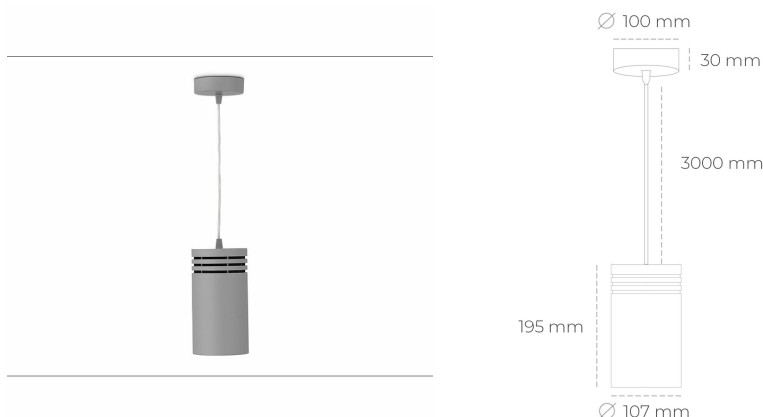

DOWNLIGHT LIDER Z 830 31W 15° GREY | ON/OFF

LED	COB
Barwa światła	3000 [K] |
CRI	80
Strumień led chip	4355 [lm]
Strumień światła z oprawy	3919 [lm]
Zasilanie systemu	31 [W]
Wydajność oprawy oświetleniowej	126 [lm/W]
Kąt świecenia	15°
Sterowanie	ON/OFF
MacAdam	3 SDCM

Downlight LED

Oprawa zwieszana typu downlight. Obudowa oprawy wykonana ze stopów aluminium. Posiada szklaną przesłonę. Dostępność w kolorze białym, czarnym i szarym. Na zamówienie istnieje możliwość lakierowania na dowolny kolor z palety RAL. Przewód zasilający o długości 300cm. Dostępne odbłyśniki w kątach 15, 23, 38, 45 i 60 stopni. Maksymalna moc lampy to 31W.

OPRAWA

Waga	1,17 [kg]
Ochronność IP, IK, klasa	IP 20, IK 1,
Kolor oprawy	GREY
Rodzaj przesłony	Plastic
Napięcie zasilania	220-240V 50-60Hz

Uwaga: Wszystkie dane są wartościami typowymi. Tolerancja pomiarów +/-10%. Funkcje systemu mogą ulec zmianie wraz z ulepszeniami produktu ze względu na postęp techniczny.

OPCJE

kolor oprawy do wyboru z palety RAL - na zapytanie, przesłona antyodblśniowa "plaster miodu", możliwość sterowania mocą świecenia za pomocą systemu CASAMBI / DALI / PHASE CUT

Wygenerowano: 26.06.2024

+48 32 388 80 00

www.corra.pl
cora@cora.pl

Ulica: Ignatza Hakuby 18
41-914 Bytom, Polska