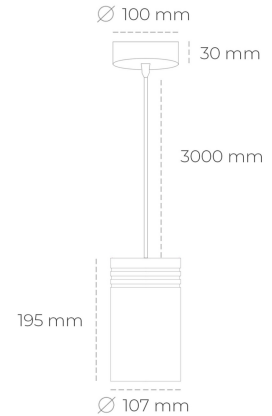

DOWNLIGHT LIDER Z 830 21W 15° GREY | ON/OFF

LED	COB
Barwa światła	3000 [K]
CRI	80
Strumień led chip	2994 [lm]
Strumień światła z oprawy	2694 [lm]
Zasilanie systemu	21 [W]
Wydajność oprawy oświetleniowej	128 [lm/W]
Kąt świecenia	15°
Sterowanie	ON/OFF
MacAdam	3 SDCM

Downlight LED

Oprawa zwieszana typu downlight. Obudowa oprawy wykonana ze stopów aluminium. Posiada szklaną przesłonę. Dostępność w kolorze białym, czarnym i szarym. Na zamówienie istnieje możliwość lakierowania na dowolny kolor z palety RAL. Przewód zasilający o długości 300cm. Dostępne odbłyśniki w kątach 15, 23, 38, 45 i 60 stopni. Maksymalna moc lampy to 31W.

OPRAWA

Waga	1,17 [kg]
Ochronność IP , IK , klasa	IP 20, IK 1,
Kolor oprawy	BLACK
Rodzaj przesłony	Plastic
Napięcie zasilania	220-240V 50-60Hz

Uwaga: Wszystkie dane są wartościami typowymi. Tolerancja pomiarów +/-10%. Funkcje systemu mogą ulec zmianie wraz z ulepszeniami produktu ze względu na postęp techniczny.

OPCJE

kolor oprawy do wyboru z palety RAL - na zapytanie, przesłona antyodbleniowa "plaster miodu", możliwość sterowania mocą świecenia za pomocą systemu CASAMBI / DALI / PHASE CUT

Wygenerowano: 17.09.2024