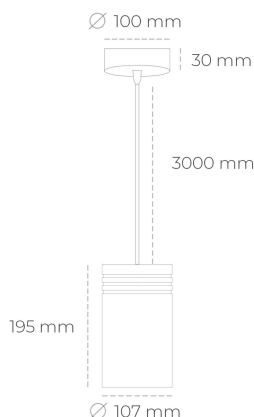

DOWNLIGHT LIDER Z 830 19W 15° GREY | ON/OFF

LED	COB
Barwa światła	3000 [K] |
CRI	80
Strumień led chip	2722 [lm]
Strumień światła z oprawy	2449 [lm]
Zasilanie systemu	19 [W]
Wydajność oprawy oświetleniowej	129 [lm/W]
Kąt świecenia	15°
Sterowanie	ON/OFF
MacAdam	3 SDCM

Downlight LED

Oprawa zwieszana typu downlight. Obudowa oprawy wykonana ze stopów aluminium. Posiada szklaną przesłonę. Dostępność w kolorze białym, czarnym i szarym. Na zamówienie istnieje możliwość lakierowania na dowolny kolor z palety RAL. Przewód zasilający o długości 300cm. Dostępne odbłyśniki w kątach 15, 23, 38, 45 i 60 stopni. Maksymalna moc lampy to 31W.

OPRAWA

Waga	1,17 [kg]
Ochronność IP , IK , klasa	IP 20, IK 1,
Kolor oprawy	GREY
Rodzaj przesłony	Plastic
Napięcie zasilania	220-240V 50-60Hz

Uwaga: Wszystkie dane są wartościami typowymi. Tolerancja pomiarów +/-10%. Funkcje systemu mogą ulec zmianie wraz z ulepszeniami produktu ze względu na postęp techniczny.

OPCJE

kolor oprawy do wyboru z palety RAL - na zapytanie, przesłona antyodblśniowa "plaster miodu", możliwość sterowania mocą świecenia za pomocą systemu CASAMBI / DALI / PHASE CUT

Wygenerowano: 26.06.2024

+48 32 388 80 00

www.corra.pl
cora@cora.pl

Ulica: Ignatza Hakuby 18
41-914 Bytom, Polska