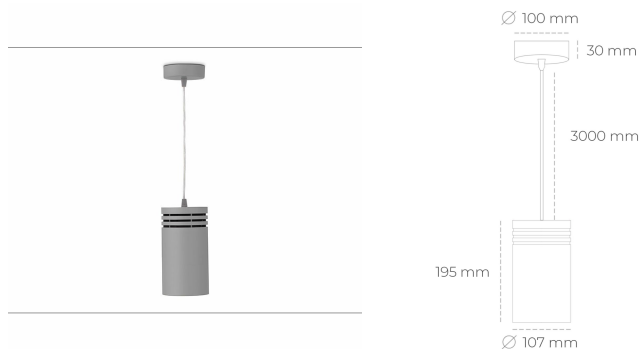

## DOWNLIGHT LIDER Z 827 31W 38° GREY | ON/OFF

Kod produktu: N202-K0001-RF827-H5-G38-ZA03\_800-S1-###

LED	COB
Barwa światła	2700 [K]
CRI	80
Strumień led chip	4311 [lm]
Strumień światła z oprawy	3879 [lm]
Zasilanie systemu	31 [W]
Wydajność oprawy oświetleniowej	125 [lm/W]
Kąt świecenia	38°
Sterowanie	ON/OFF
MacAdam	3 SDGM

### Downlight LED

Oprawa zwieszana typu downlight. Obudowa oprawy wykonana ze stopów aluminium. Posiada szklaną przesłonę. Dostępność w kolorze białym, czarnym i szarym. Na zamówienie istnieje możliwość lakierowania na dowolny kolor z palety RAL. Przewód zasilający o długości 300cm. Dostępne odbłyśniki w kątach 15, 23, 38, 45 i 60 stopni. Maksymalna moc lampy to 31W.

### OPRAWA

Waga	0.87 [kg]
Ochronność IP , IK , klasa	IP 20, IK 1,
Kolor oprawy	GREY
Rodzaj przesłony	Plastic
Napięcie zasilania	220-240V 50-60Hz

Uwaga: Wszystkie dane są wartościami typowymi. Tolerancja pomiarów +/- 10%. Funkcje systemu mogą ulec zmianie wraz z ulepszeniami produktu ze względu na postęp techniczny.