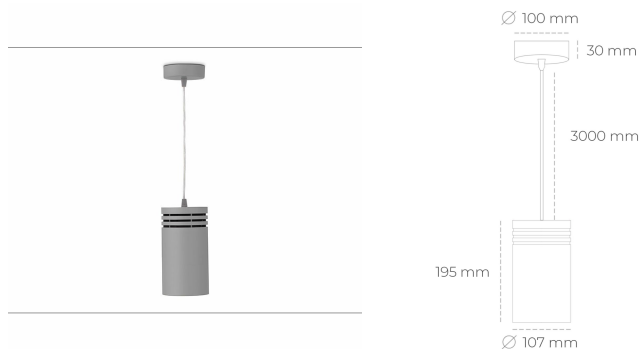

DOWNLIGHT LIDER Z 827 13W 38° GREY | ON/OFF

Kod produktu: N202-K0001-RF827-H5-G38-ZA01_350-S1-###

LED	COB
Barwa światła	2700 [K]
CRI	80
Strumień led chip	1886 [lm]
Strumień światła z oprawy	1697 [lm]
Zasilanie systemu	13 [W]
Wydajność oprawy oświetleniowej	131 [lm/W]
Kąt świecenia	38°
Sterowanie	ON/OFF
MacAdam	3 SDCM

Downlight LED

Oprawa zwieszana typu downlight. Obudowa oprawy wykonana ze stopów aluminium. Posiada szklaną przesłonę. Dostępność w kolorze białym, czarnym i szarym. Na zamówienie istnieje możliwość lakierowania na dowolny kolor z palety RAL. Przewód zasilający o długości 300cm. Dostępne odbłyśniki w kątach 15, 23, 38, 45 i 60 stopni. Maksymalna moc lampy to 31W.

OPRAWA

Waga	0.87 [kg]
Ochronność IP , IK , klasa	IP 20, IK 1,
Kolor oprawy	GREY
Rodzaj przesłony	Plastic
Napięcie zasilania	220-240V 50-60Hz

Uwaga: Wszystkie dane są wartościami typowymi. Tolerancja pomiarów +/- 10%. Funkcje systemu mogą ulec zmianie wraz z ulepszeniami produktu ze względu na postęp techniczny.