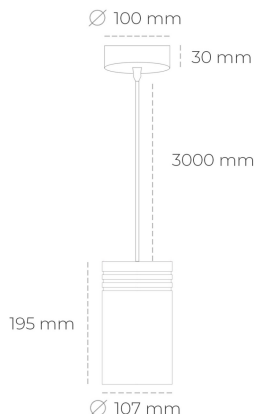

DOWNLIGHT LIDER Z 827 25W 15° GREY | ON/OFF

LED	COB
Barwa światła	2700 [K] |
CRI	80
Strumień led chip	3502 [lm]
Strumień światła z oprawy	3151 [lm]
Zasilanie systemu	25 [W]
Wydajność oprawy oświetleniowej	126 [lm/W]
Kąt świecenia	15°
Sterowanie	ON/OFF
MacAdam	3 SDCM

Downlight LED

Oprawa zwieszana typu downlight. Obudowa oprawy wykonana ze stopów aluminium. Posiada szklaną przesłonę. Dostępność w kolorze białym, czarnym i szarym. Na zamówienie istnieje możliwość lakierowania na dowolny kolor z palety RAL. Przewód zasilający o długości 300cm. Dostępne odbłyśniki w kątach 15, 23, 38, 45 i 60 stopni. Maksymalna moc lampy to 31W.

OPRAWA

Waga	1,17 [kg]
Ochronność IP , IK , klasa	IP 20, IK 1,
Kolor oprawy	GREY
Rodzaj przesłony	Plastic
Napięcie zasilania	220-240V 50-60Hz

Uwaga: Wszystkie dane są wartościami typowymi. Tolerancja pomiarów +/-10%. Funkcje systemu mogą ulec zmianie wraz z ulepszeniami produktu ze względu na postęp techniczny.

OPCJE

kolor oprawy do wyboru z palety RAL - na zapytanie, przesłona antyodblśniowa "plaster miodu", możliwość sterowania mocą świecenia za pomocą systemu CASAMBI / DALI / PHASE CUT

Wygenerowano: 26.06.2024

+48 32 388 80 00

www.cora.pl
cora@cora.pl

Ulica: Ignatza Hakuby 18
41-914 Bytom, Polska