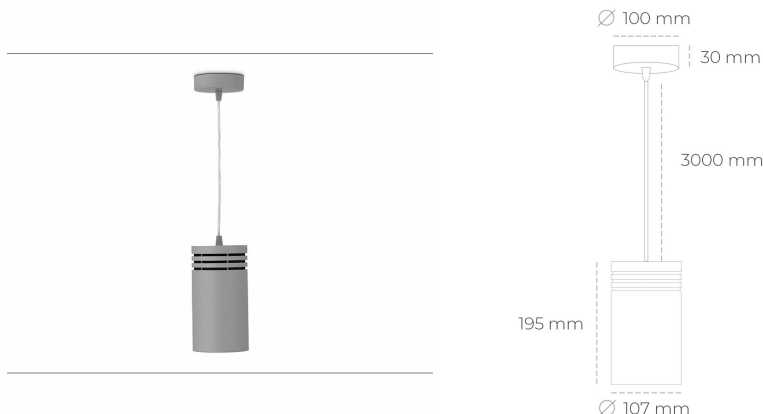

DOWNLIGHT LIDER Z 940 21W 45° GREY PREMIUM WHITE ON/OFF

Kod produktu: N202-K0001-PW940-HA-G45-ZA02_550-S1-###

LED	COB
Barwa światła	4000 [K] PREMIUM WHITE
CRI	90
Strumień led chip	2912 [lm]
Strumień światła z oprawy	2620 [lm]
Zasilanie systemu	21 [W]
Wydajność oprawy oświetleniowej	125 [lm/W]
Kąt świecenia	45°
Sterowanie	ON/OFF
MacAdam	3 SDCM

Downlight LED

Oprawa zwieszana typu downlight. Obudowa oprawy wykonana ze stopów aluminium. Posiada szklaną przesłonę. Dostępność w kolorze białym, czarnym i szarym. Na zamówienie istnieje możliwość lakierowania na dowolny kolor z palety RAL. Przewód zasilający o długości 300cm. Dostępne odbłyśniki w kątach 15, 23, 38, 45 i 60 stopni. Maksymalna moc lampy to 31W.

OPRAWA

Waga	1,17 [kg]
Ochronność IP , IK , klasa	IP 20, IK 1,
Kolor oprawy	GREY
Rodzaj przesłony	Plastic
Napięcie zasilania	220-240V 50-60Hz

Uwaga: Wszystkie dane są wartościami typowymi. Tolerancja pomiarów +/-10%. Funkcje systemu mogą ulec zmianie wraz z ulepszeniami produktu ze względu na postęp techniczny.