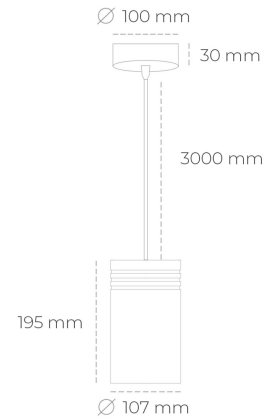

DOWNLIGHT LIDER Z 940 25W 38° GREY PREMIUM WHITE ON/OFF

LED	COB
Barwa światła	4000 [K] PREMIUM WHITE
CRI	90
Strumień led chip	3398 [lm]
Strumień światła z oprawy	3058 [lm]
Zasilanie systemu	25 [W]
Wydajność oprawy oświetleniowej	122 [lm/W]
Kąt świecenia	38°
Sterowanie	ON/OFF
MacAdam	3 SDCM

Downlight LED

Oprawa zwieszana typu downlight. Obudowa oprawy wykonana ze stopów aluminium. Posiada szklaną przesłonę. Dostępność w kolorze białym, czarnym i szarym. Na zamówienie istnieje możliwość lakierowania na dowolny kolor z palety RAL. Przewód zasilający o długości 300cm. Dostępne odbłyśniki w kątach 15, 23, 38, 45 i 60 stopni. Maksymalna moc lampy to 31W.

OPRAWA

Waga	1,17 [kg]
Ochronność IP , IK , klasa	IP 20, IK 1,
Kolor oprawy	BLACK
Rodzaj przesłony	Plastic
Napięcie zasilania	220-240V 50-60Hz

Uwaga: Wszystkie dane są wartościami typowymi. Tolerancja pomiarów +/-10%. Funkcje systemu mogą ulec zmianie wraz z ulepszeniami produktu ze względu na postęp techniczny.

OPCJE

kolor oprawy do wyboru z palety RAL - na zapytanie, przesłona antyrefleksyjna "plaster miodu", możliwość sterowania mocą świecenia za pomocą systemu CASAMBI / DALI / PHASE CUT

Wygenerowano: 17.09.2024