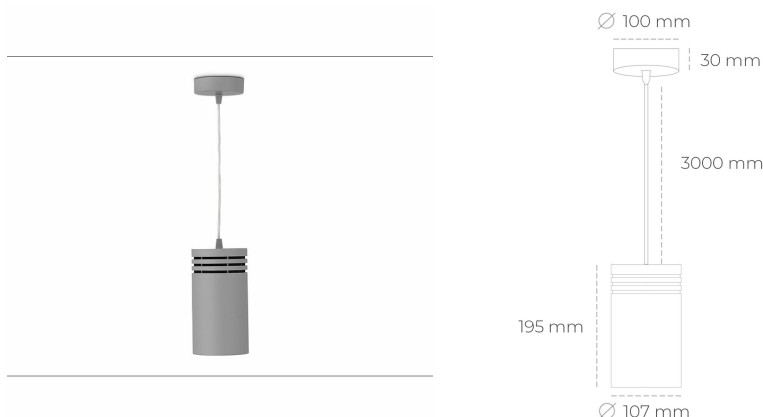

DOWNLIGHT LIDER Z 940 27W 23° GREY PREMIUM WHITE ON/OFF

Kod produktu: N202-K0001-PW940-HA-G23-ZA02_700-S1-###

LED	COB
Barwa światła	4000 [K] PREMIUM WHITE
CRI	90
Strumień led chip	3634 [lm]
Strumień światła z oprawy	3270 [lm]
Zasilanie systemu	27 [W]
Wydajność oprawy oświetleniowej	121 [lm/W]
Kąt świecenia	23°
Sterowanie	ON/OFF
MacAdam	3 SDCM

Downlight LED

Oprawa zwieszana typu downlight. Obudowa oprawy wykonana ze stopów aluminium. Posiada szklaną przesłonę. Dostępność w kolorze białym, czarnym i szarym. Na zamówienie istnieje możliwość lakierowania na dowolny kolor z palety RAL. Przewód zasilający o długości 300cm. Dostępne odbłyśniki w kątach 15, 23, 38, 45 i 60 stopni. Maksymalna moc lampy to 31W.

OPRAWA

Waga	1,17 [kg]
Ochronność IP , IK , klasa	IP 20, IK 1,
Kolor oprawy	GREY
Rodzaj przesłony	Plastic
Napięcie zasilania	220-240V 50-60Hz

Uwaga: Wszystkie dane są wartościami typowymi. Tolerancja pomiarów +/-10%. Funkcje systemu mogą ulec zmianie wraz z ulepszeniami produktu ze względu na postęp techniczny.