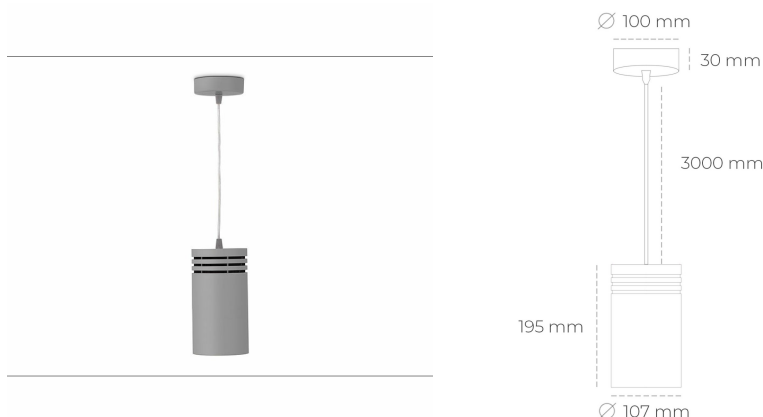

DOWNLIGHT LIDER Z 940 20W 15° GREY PREMIUM WHITE ON/OFF

Kod produktu: N202-K0001-PW940-HA-G15-ZA01_500-S1-###

| | |
|---------------------------------|------------------------|
| LED | COB |
| Barwa światła | 4000 [K] PREMIUM WHITE |
| CRI | 90 |
| Strumień led chip | 2663 [lm] |
| Strumień światła z oprawy | 2396 [lm] |
| Zasilanie systemu | 20 [W] |
| Wydajność oprawy oświetleniowej | 120 [lm/W] |
| Kąt świecenia | 15° |
| Sterowanie | ON/OFF |
| MacAdam | 3 SDCM |

Downlight LED

Oprawa zwieszana typu downlight. Obudowa oprawy wykonana ze stopów aluminium. Posiada szklaną przesłonę. Dostępność w kolorze białym, czarnym i szarym. Na zamówienie istnieje możliwość lakierowania na dowolny kolor z palety RAL. Przewód zasilający o długości 300cm. Dostępne odbłyśniki w kątach 15, 23, 38, 45 i 60 stopni. Maksymalna moc lampy to 31W.

OPRAWA

| | |
|----------------------------|------------------|
| Waga | 1,17 [kg] |
| Ochronność IP , IK , klasa | IP 20, IK 1, |
| Kolor oprawy | GREY |
| Rodzaj przesłony | Plastic |
| Napięcie zasilania | 220-240V 50-60Hz |

Uwaga: Wszystkie dane są wartościami typowymi. Tolerancja pomiarów +/-10%. Funkcje systemu mogą ulec zmianie wraz z ulepszeniami produktu ze względu na postęp techniczny.

OPCJE

kolor oprawy do wyboru z palety RAL - na zapytanie, przesłona antyodblśniowa "plaster miodu", możliwość sterowania mocą świecenia za pomocą systemu CASAMBI / DALI / PHASE CUT