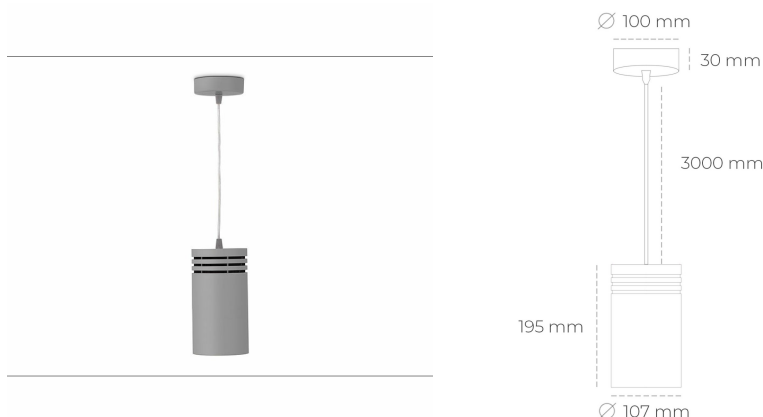

DOWNLIGHT LIDER Z 930 11W 60° GREY PREMIUM COLOR ON/OFF

LED	COB
Barwa światła	3000 [K] PREMIUM COLOR
CRI	90
Strumień led chip	1145 [lm]
Strumień światła z oprawy	1030 [lm]
Zasilanie systemu	11 [W]
Wydajność oprawy oświetleniowej	94 [lm/W]
Kąt świecenia	60°
Sterowanie	ON/OFF
MacAdam	3 SDCM

Downlight LED

Oprawa zwieszana typu downlight. Obudowa oprawy wykonana ze stopów aluminium. Posiada szklaną przesłonę. Dostępność w kolorze białym, czarnym i szarym. Na zamówienie istnieje możliwość lakierowania na dowolny kolor z palety RAL. Przewód zasilający o długości 300cm. Dostępne odbłyśniki w kątach 15, 23, 38, 45 i 60 stopni. Maksymalna moc lampy to 31W.

OPRAWA

Waga	1,17 [kg]
Ochronność IP , IK , klasa	IP 20, IK 1,
Kolor oprawy	GREY
Rodzaj przesłony	Plastic
Napięcie zasilania	220-240V 50-60Hz

Uwaga: Wszystkie dane są wartościami typowymi. Tolerancja pomiarów +/-10%. Funkcje systemu mogą ulec zmianie wraz z ulepszeniami produktu ze względu na postęp techniczny.

OPCJE

kolor oprawy do wyboru z palety RAL - na zapytanie, przesłona antyolśnieniowa "plaster miodu", możliwość sterowania mocą świecenia za pomocą systemu CASAMBI / DALI / PHASE CUT

Wygenerowano: 26.06.2024

+48 32 388 80 00

www.cora.pl
cora@cora.pl

Ulica: Ignatza Hakuby 18
41-914 Bytom, Polska