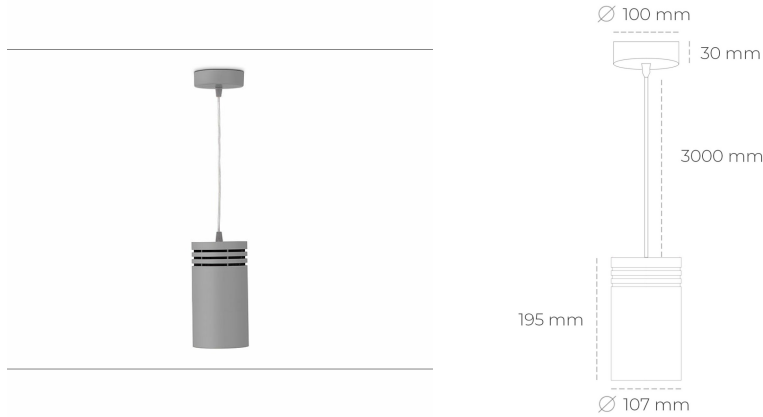

DOWNLIGHT LIDER Z 930 23W 60° GREY CRI97 ON/OFF

LED	COB
Barwa światła	3000 [K] CRI97
CRI	90
Strumień led chip	2601 [lm]
Strumień światła z oprawy	2340 [lm]
Zasilanie systemu	23 [W]
Wydajność oprawy oświetleniowej	102 [lm/W]
Kąt świecenia	60°
Sterowanie	ON/OFF
MacAdam	3 SDCM

Downlight LED

Oprawa zwieszana typu downlight. Obudowa oprawy wykonana ze stopów aluminium. Posiada szklaną przesłonę. Dostępność w kolorze białym, czarnym i szarym. Na zamówienie istnieje możliwość lakierowania na dowolny kolor z palety RAL. Przewód zasilający o długości 300cm. Dostępne odbłyśniki w kątach 15, 23, 38, 45 i 60 stopni. Maksymalna moc lampy to 31W.

OPRAWA

Waga	1,17 [kg]
Ochronność IP , IK , klasa	IP 20, IK 1,
Kolor oprawy	GREY
Rodzaj przesłony	Plastic
Napięcie zasilania	220-240V 50-60Hz

Uwaga: Wszystkie dane są wartościami typowymi. Tolerancja pomiarów +/-10%. Funkcje systemu mogą ulec zmianie wraz z ulepszeniami produktu ze względu na postęp techniczny.

OPCJE

kolor oprawy do wyboru z palety RAL - na zapytanie, przesłona antyodbleniowa "plaster miodu", możliwość sterowania mocą świecenia za pomocą systemu CASAMBI / DALI / PHASE CUT

Wygenerowano: 26.06.2024

+48 32 388 80 00

www.cora.pl
cora@cora.pl

Ulica: Ignatza Hakuby 18
41-914 Bytom, Polska