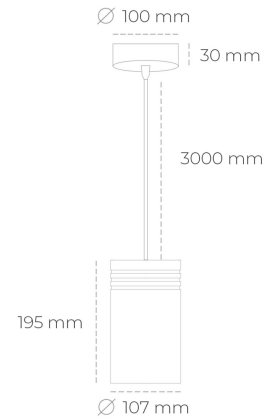

DOWNLIGHT LIDER Z 935 27W 38° GREY PREMIUM WHITE ON/OFF

LED	COB
Barwa światła	3500 [K] PREMIUM WHITE
CRI	90
Strumień led chip	4038 [lm]
Strumień światła z oprawy	3634 [lm]
Zasilanie systemu	27 [W]
Wydajność oprawy oświetleniowej	135 [lm/W]
Kąt świecenia	38°
Sterowanie	ON/OFF
MacAdam	3 SDCM

Downlight LED

Oprawa zwieszana typu downlight. Obudowa oprawy wykonana ze stopów aluminium. Posiada szklaną przesłonę. Dostępność w kolorze białym, czarnym i szarym. Na zamówienie istnieje możliwość lakierowania na dowolny kolor z palety RAL. Przewód zasilający o długości 300cm. Dostępne odbłyśniki w kątach 15, 23, 38, 45 i 60 stopni. Maksymalna moc lampy to 31W.

OPRAWA

Waga	1,17 [kg]
Ochronność IP , IK , klasa	IP 20, IK 1,
Kolor oprawy	BLACK
Rodzaj przesłony	Plastic
Napięcie zasilania	220-240V 50-60Hz

Uwaga: Wszystkie dane są wartościami typowymi. Tolerancja pomiarów +/-10%. Funkcje systemu mogą ulec zmianie wraz z ulepszeniami produktu ze względu na postęp techniczny.

OPCJE

kolor oprawy do wyboru z palety RAL - na zapytanie, przesłona antyodbleniowa "plaster miodu", możliwość sterowania mocą świecenia za pomocą systemu CASAMBI / DALI / PHASE CUT

Wygenerowano: 17.09.2024