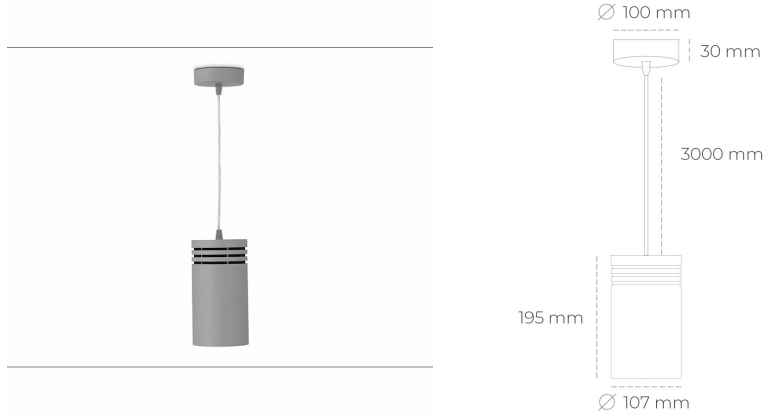

DOWNLIGHT LIDER Z 935 23W 38° GREY PREMIUM WHITE ON/OFF

LED	COB
Barwa światła	3500 [K] PREMIUM WHITE
CRI	90
Strumień led chip	3513 [lm]
Strumień światła z oprawy	3161 [lm]
Zasilanie systemu	23 [W]
Wydajność oprawy oświetleniowej	137 [lm/W]
Kąt świecenia	38°
Sterowanie	ON/OFF
MacAdam	3 SDCM

Downlight LED

Oprawa zwieszana typu downlight. Obudowa oprawy wykonana ze stopów aluminium. Posiada szklaną przesłonę. Dostępność w kolorze białym, czarnym i szarym. Na zamówienie istnieje możliwość lakierowania na dowolny kolor z palety RAL. Przewód zasilający o długości 300cm. Dostępne odbłyśniki w kątach 15, 23, 38, 45 i 60 stopni. Maksymalna moc lampy to 31W.

OPRAWA

Waga	1,17 [kg]
Ochronność IP , IK , klasa	IP 20, IK 1,
Kolor oprawy	GREY
Rodzaj przesłony	Plastic
Napięcie zasilania	220-240V 50-60Hz

Uwaga: Wszystkie dane są wartościami typowymi. Tolerancja pomiarów +/-10%. Funkcje systemu mogą ulec zmianie wraz z ulepszeniami produktu ze względu na postęp techniczny.

OPCJE

kolor oprawy do wyboru z palety RAL - na zapytanie, przesłona antyodblśniowa "plaster miodu", możliwość sterowania mocą świecenia za pomocą systemu CASAMBI / DALI / PHASE CUT

Wygenerowano: 26.06.2024

+48 32 388 80 00

www.cora.pl
cora@cora.pl

Ulica: Ignatza Hakuby 18
41-914 Bytom, Polska