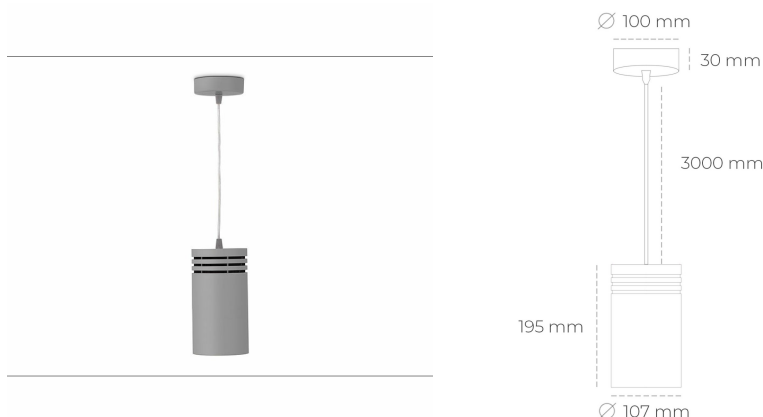

DOWNLIGHT LIDER Z 935 23W 23° GREY PREMIUM WHITE ON/OFF

LED	COB
Barwa światła	3500 [K] PREMIUM WHITE
CRI	90
Strumień led chip	3513 [lm]
Strumień światła z oprawy	3161 [lm]
Zasilanie systemu	23 [W]
Wydajność oprawy oświetleniowej	137 [lm/W]
Kąt świecenia	23°
Sterowanie	ON/OFF
MacAdam	3 SDCM

Downlight LED

Oprawa zwieszana typu downlight. Obudowa oprawy wykonana ze stopów aluminium. Posiada szklaną przesłonę. Dostępność w kolorze białym, czarnym i szarym. Na zamówienie istnieje możliwość lakierowania na dowolny kolor z palety RAL. Przewód zasilający o długości 300cm. Dostępne odbłyśniki w kątach 15, 23, 38, 45 i 60 stopni. Maksymalna moc lampy to 31W.

OPRAWA

Waga	1,17 [kg]
Ochronność IP , IK , klasa	IP 20, IK 1,
Kolor oprawy	GREY
Rodzaj przesłony	Plastic
Napięcie zasilania	220-240V 50-60Hz

Uwaga: Wszystkie dane są wartościami typowymi. Tolerancja pomiarów +/-10%. Funkcje systemu mogą ulec zmianie wraz z ulepszeniami produktu ze względu na postęp techniczny.

OPCJE

kolor oprawy do wyboru z palety RAL - na zapytanie, przesłona antyodblśniowa "plaster miodu", możliwość sterowania mocą świecenia za pomocą systemu CASAMBI / DALI / PHASE CUT

Wygenerowano: 26.06.2024

+48 32 388 80 00

www.cora.pl
cora@cora.pl

Ulica: Ignatza Hakuby 18
41-914 Bytom, Polska