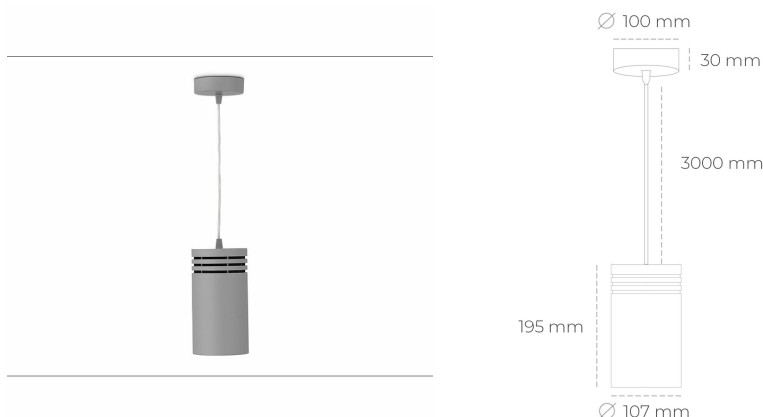

DOWNLIGHT LIDER Z 935 20W 23° GREY PREMIUM WHITE ON/OFF

LED	COB
Barwa światła	3500 [K] PREMIUM WHITE
CRI	90
Strumień led chip	2973 [lm]
Strumień światła z oprawy	2675 [lm]
Zasilanie systemu	20 [W]
Wydajność oprawy oświetleniowej	134 [lm/W]
Kąt świecenia	23°
Sterowanie	ON/OFF
MacAdam	3 SDCM

Downlight LED

Oprawa zwieszana typu downlight. Obudowa oprawy wykonana ze stopów aluminium. Posiada szklaną przesłonę. Dostępność w kolorze białym, czarnym i szarym. Na zamówienie istnieje możliwość lakierowania na dowolny kolor z palety RAL. Przewód zasilający o długości 300cm. Dostępne odbłyśniki w kątach 15, 23, 38, 45 i 60 stopni. Maksymalna moc lampy to 31W.

OPRAWA

Waga	1,17 [kg]
Ochronność IP , IK , klasa	IP 20, IK 1,
Kolor oprawy	GREY
Rodzaj przesłony	Plastic
Napięcie zasilania	220-240V 50-60Hz

Uwaga: Wszystkie dane są wartościami typowymi. Tolerancja pomiarów +/-10%. Funkcje systemu mogą ulec zmianie wraz z ulepszeniami produktu ze względu na postęp techniczny.

OPCJE

kolor oprawy do wyboru z palety RAL - na zapytanie, przesłona antyodblśniowa "plaster miodu", możliwość sterowania mocą świecenia za pomocą systemu CASAMBI / DALI / PHASE CUT

Wygenerowano: 14.08.2024

+48 32 388 80 00

www.corra.pl
cora@cora.pl

Ulica: Ignatza Hakuby 18
41-914 Bytom, Polska