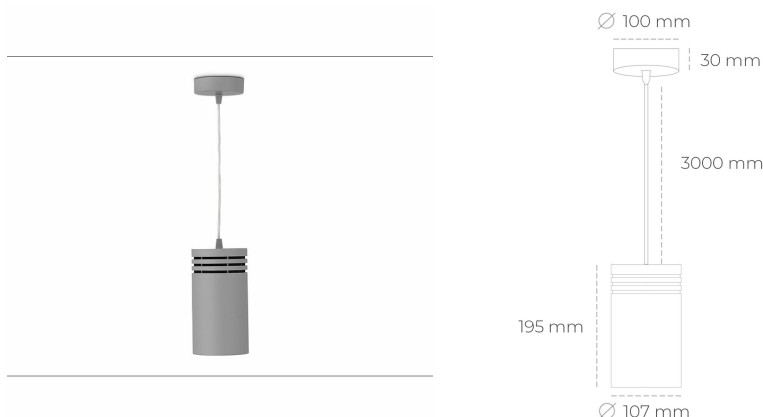

DOWNLIGHT LIDER Z 930 31W 60° GREY PREMIUM WHITE ON/OFF

LED	COB
Barwa światła	3000 [K] PREMIUM WHITE
CRI	90
Strumień led chip	3911 [lm]
Strumień światła z oprawy	3519 [lm]
Zasilanie systemu	31 [W]
Wydajność oprawy oświetleniowej	114 [lm/W]
Kąt świecenia	60°
Sterowanie	ON/OFF
MacAdam	3 SDCM

Downlight LED

Oprawa zwieszana typu downlight. Obudowa oprawy wykonana ze stopów aluminium. Posiada szklaną przesłonę. Dostępność w kolorze białym, czarnym i szarym. Na zamówienie istnieje możliwość lakierowania na dowolny kolor z palety RAL. Przewód zasilający o długości 300cm. Dostępne odbłyśniki w kątach 15, 23, 38, 45 i 60 stopni. Maksymalna moc lampy to 31W.

OPRAWA

Waga	1,17 [kg]
Ochronność IP , IK , klasa	IP 20, IK 1,
Kolor oprawy	GREY
Rodzaj przesłony	Plastic
Napięcie zasilania	220-240V 50-60Hz

Uwaga: Wszystkie dane są wartościami typowymi. Tolerancja pomiarów +/-10%. Funkcje systemu mogą ulec zmianie wraz z ulepszeniami produktu ze względu na postęp techniczny.

OPCJE

kolor oprawy do wyboru z palety RAL - na zapytanie, przesłona antyolśnieniowa "plaster miodu", możliwość sterowania mocą świecenia za pomocą systemu CASAMBI / DALI / PHASE CUT

Wygenerowano: 26.06.2024

+48 32 388 80 00

www.corra.pl
cora@cora.pl

Ulica: Ignatza Hakuby 18
41-914 Bytom, Polska