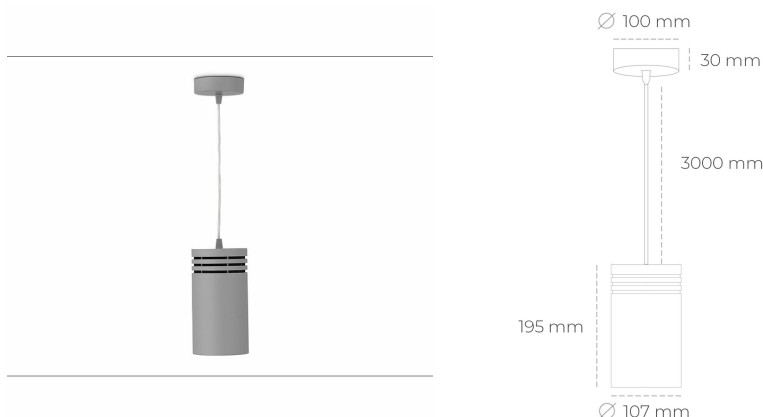

DOWNLIGHT LIDER Z 930 31W 45° GREY PREMIUM WHITE ON/OFF

LED	COB
Barwa światła	3000 [K] PREMIUM WHITE
CRI	90
Strumień led chip	3911 [lm]
Strumień światła z oprawy	3519 [lm]
Zasilanie systemu	31 [W]
Wydajność oprawy oświetleniowej	114 [lm/W]
Kąt świecenia	45°
Sterowanie	ON/OFF
MacAdam	3 SDCM

Downlight LED

Oprawa zwieszana typu downlight. Obudowa oprawy wykonana ze stopów aluminium. Posiada szklaną przesłonę. Dostępność w kolorze białym, czarnym i szarym. Na zamówienie istnieje możliwość lakierowania na dowolny kolor z palety RAL. Przewód zasilający o długości 300cm. Dostępne odbłyśniki w kątach 15, 23, 38, 45 i 60 stopni. Maksymalna moc lampy to 31W.

OPRAWA

Waga	1,17 [kg]
Ochronność IP , IK , klasa	IP 20, IK 1,
Kolor oprawy	GREY
Rodzaj przesłony	Plastic
Napięcie zasilania	220-240V 50-60Hz

Uwaga: Wszystkie dane są wartościami typowymi. Tolerancja pomiarów +/-10%. Funkcje systemu mogą ulec zmianie wraz z ulepszeniami produktu ze względu na postęp techniczny.

OPCJE

kolor oprawy do wyboru z palety RAL - na zapytanie, przesłona antyolśnieniowa "plaster miodu", możliwość sterowania mocą świecenia za pomocą systemu CASAMBI / DALI / PHASE CUT

Wygenerowano: 29.06.2024

+48 32 388 80 00

www.corra.pl
cora@cora.pl

Ulica: Ignatza Hakuby 18
41-914 Bytom, Polska