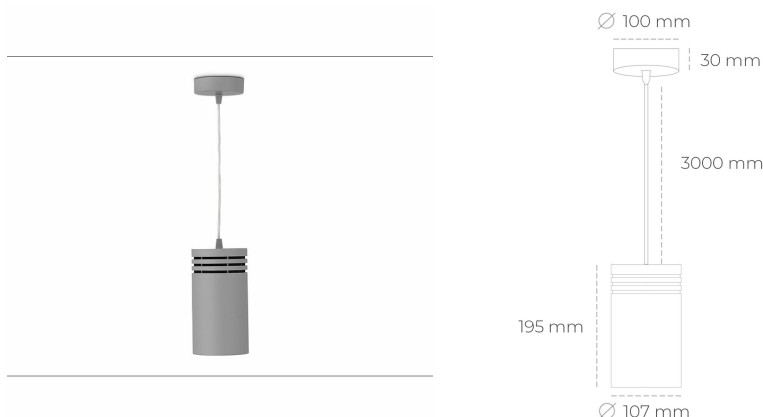

DOWNLIGHT LIDER Z 930 21W 45° GREY PREMIUM WHITE ON/OFF

LED	COB
Barwa światła	3000 [K] PREMIUM WHITE
CRI	90
Strumień led chip	3143 [lm]
Strumień światła z oprawy	2828 [lm]
Zasilanie systemu	21 [W]
Wydajność oprawy oświetleniowej	135 [lm/W]
Kąt świecenia	45°
Sterowanie	ON/OFF
MacAdam	3 SDCM

Downlight LED

Oprawa zwieszana typu downlight. Obudowa oprawy wykonana ze stopów aluminium. Posiada szklaną przesłonę. Dostępność w kolorze białym, czarnym i szarym. Na zamówienie istnieje możliwość lakierowania na dowolny kolor z palety RAL. Przewód zasilający o długości 300cm. Dostępne odbłyśniki w kątach 15, 23, 38, 45 i 60 stopni. Maksymalna moc lampy to 31W.

OPRAWA

Waga	1,17 [kg]
Ochronność IP , IK , klasa	IP 20, IK 1,
Kolor oprawy	GREY
Rodzaj przesłony	Plastic
Napięcie zasilania	220-240V 50-60Hz

Uwaga: Wszystkie dane są wartościami typowymi. Tolerancja pomiarów +/-10%. Funkcje systemu mogą ulec zmianie wraz z ulepszeniami produktu ze względu na postęp techniczny.

OPCJE

kolor oprawy do wyboru z palety RAL - na zapytanie, przesłona antyolśnieniowa "plaster miodu", możliwość sterowania mocą świecenia za pomocą systemu CASAMBI / DALI / PHASE CUT

Wygenerowano: 29.06.2024

+48 32 388 80 00

www.corra.pl
cora@cora.pl

Ulica: Ignatza Hakuby 18
41-914 Bytom, Polska