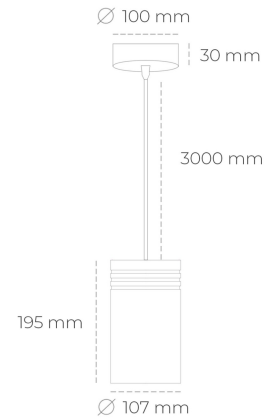

DOWNLIGHT LIDER Z 930 21W 38° GREY PREMIUM WHITE ON/OFF

LED	COB
Barwa światła	3000 [K] PREMIUM WHITE
CRI	90
Strumień led chip	3143 [lm]
Strumień światła z oprawy	2828 [lm]
Zasilanie systemu	21 [W]
Wydajność oprawy oświetleniowej	135 [lm/W]
Kąt świecenia	38°
Sterowanie	ON/OFF
MacAdam	3 SDCM

Downlight LED

Oprawa zwieszana typu downlight. Obudowa oprawy wykonana ze stopów aluminium. Posiada szklaną przesłonę. Dostępność w kolorze białym, czarnym i szarym. Na zamówienie istnieje możliwość lakierowania na dowolny kolor z palety RAL. Przewód zasilający o długości 300cm. Dostępne odbłyśniki w kątach 15, 23, 38, 45 i 60 stopni. Maksymalna moc lampy to 31W.

OPRAWA

Waga	1,17 [kg]
Ochronność IP , IK , klasa	IP 20, IK 1,
Kolor oprawy	BLACK
Rodzaj przesłony	Plastic
Napięcie zasilania	220-240V 50-60Hz

Uwaga: Wszystkie dane są wartościami typowymi. Tolerancja pomiarów +/-10%. Funkcje systemu mogą ulec zmianie wraz z ulepszeniami produktu ze względu na postęp techniczny.

OPCJE

kolor oprawy do wyboru z palety RAL - na zapytanie, przesłona antyodbleniowa "plaster miodu", możliwość sterowania mocą świecenia za pomocą systemu CASAMBI / DALI / PHASE CUT

Wygenerowano: 17.09.2024